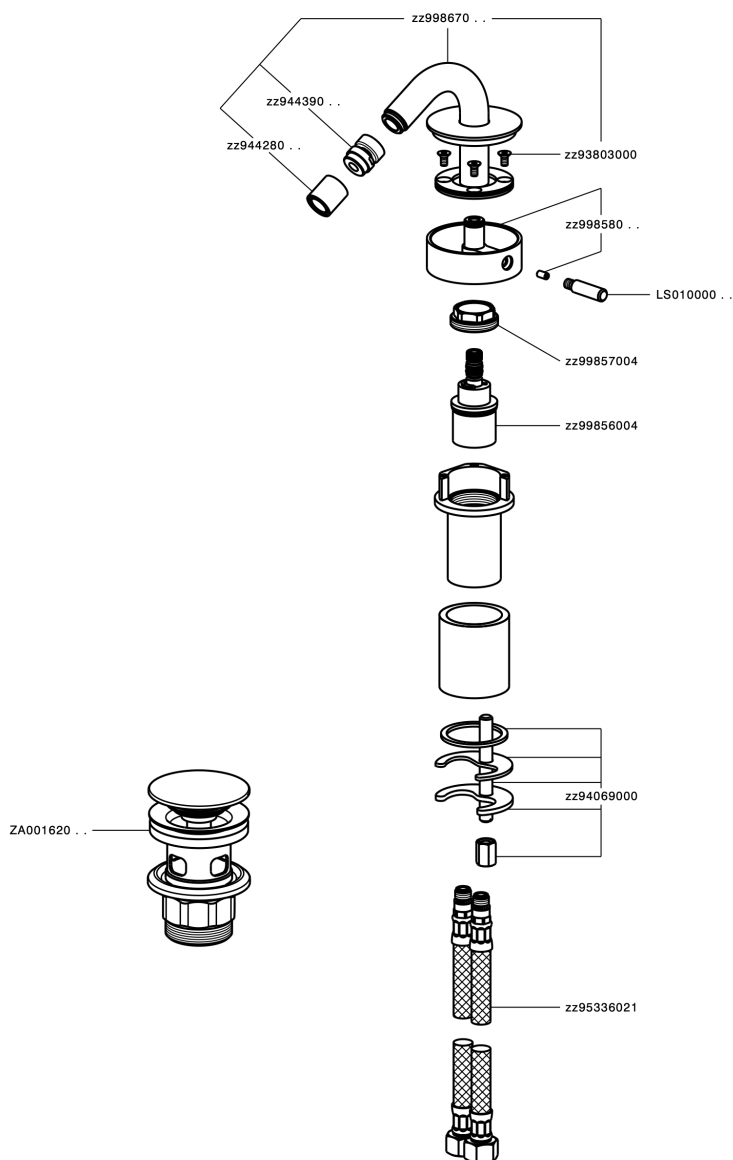

Bidé monomando SLIM_SM001550

SM001550

<https://es.cisal.it/bide-monomando-slim-sm001550>

2024-12-22