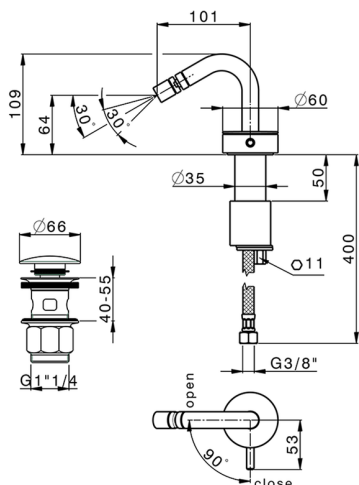

## Bidé monomando SLIM\_SM001550

MODELO **SM001550**

Bidé monomando, con desagüe Click Clack  
1"1/4, latiguillos acero G.3/8"

### CARACTERÍSTICAS

Recambio Cartucho **ZZ99856004**

**Cartucho Monomando Progresivo 27mm**