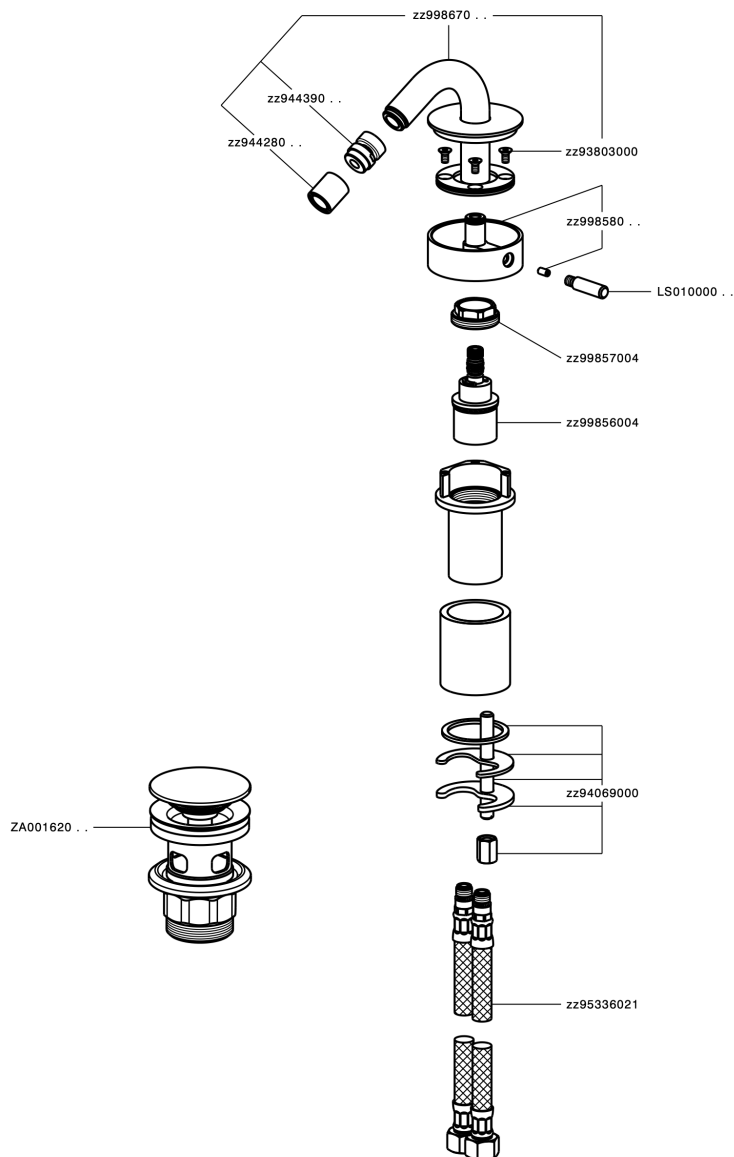

Bidé monomando SLIM_SM001550

MODELO **SM001550**

Bidé monomando, con desagüe Click Clack
1"1/4, latiguillos acero G.3/8"

ACABADOS DISPONIBLES

-  **40** 40 Negro Mate
-  **4Q** 4Q Blanco Mate
-  **6T** 6T Cromo/Negro Mate
-  **7D** 7D Niquel Brillo/Negro Mate

CARACTERÍSTICAS

Recambio Cartucho **ZZ99856004**

Cartucho Monomando Progresivo 27mm

Bidé monomando SLIM_SM001550

SM001550

<https://es.cisal.it/bide-monomando-slim-sm001550>

2024-12-04