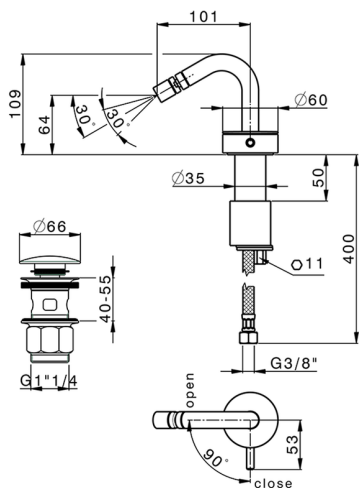

Bidé monomando SLIM_SM001550

MODELO **SM001550**

Bidé monomando, con desagüe Click Clack
1"1/4, latiguillos acero G.3/8"

ACABADOS DISPONIBLES

-  **40** 40 Negro Mate
-  **4Q** 4Q Blanco Mate
-  **6T** 6T Cromo/Negro Mate
-  **7D** 7D Niquel Brillo/Negro Mate

CARACTERÍSTICAS

Recambio Cartucho **ZZ99856004**

Cartucho Monomando Progresivo 27mm

Bidé monomando SLIM_SM001550

SM001550

<https://es.cisal.it/bide-monomando-slim-sm001550>

2024-12-04