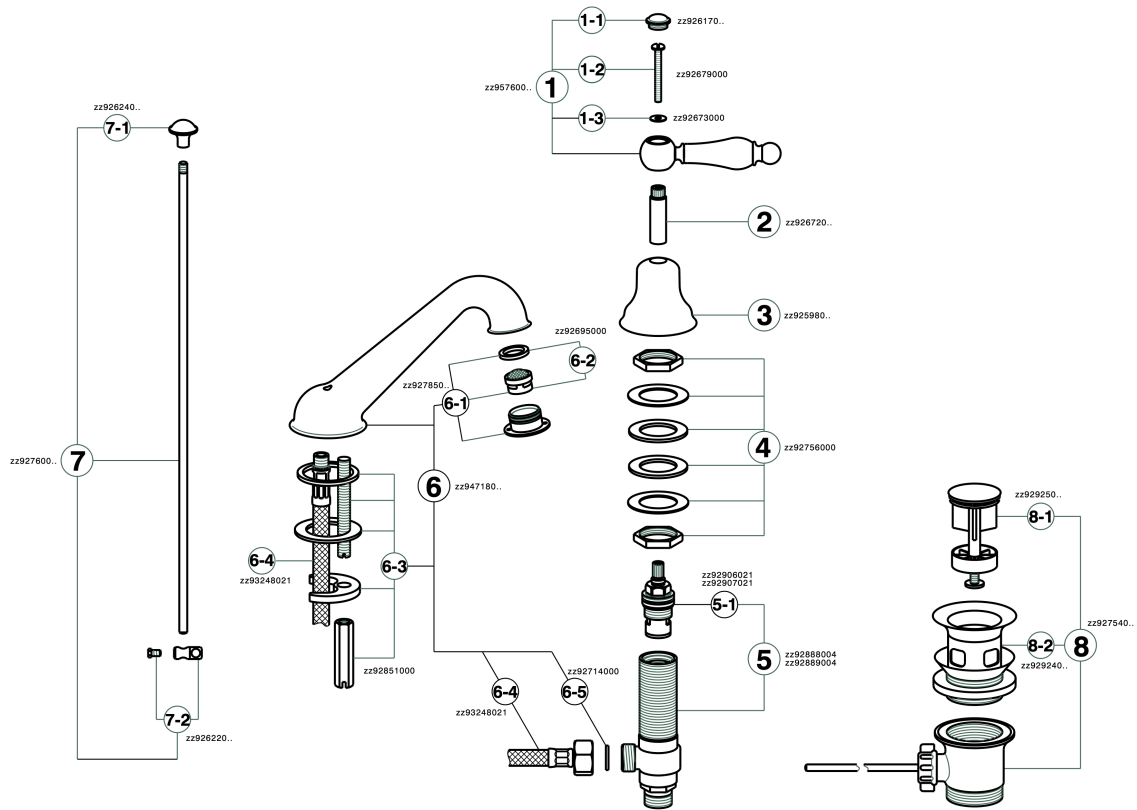

Lavabo 3 agujeros ARCANA TOSCANA_TS001020

TS001020

<https://es.cisal.it/lavabo-3-agujeros-arcana-toscana-ts001020>

2025-01-15