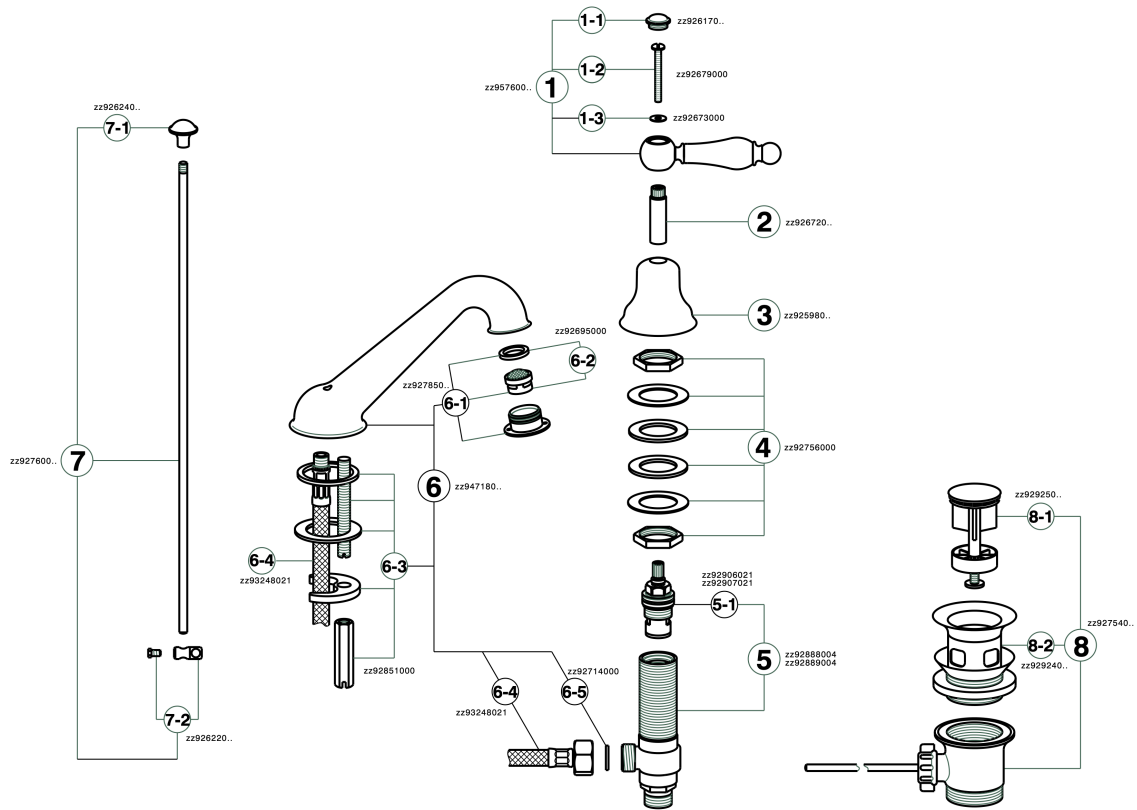

## Lavabo 3 agujeros ARCANA TOSCANA\_TS001020

MODELO **TS001020**

Lavabo 3 agujeros, con desagüe automático 1"1/4

ACABADOS DISPONIBLES

-  **21** 21 Cromo
-  **24** 24 Oro
-  **26** 26 Cobre Viejo
-  **27** 27 Bronce Viejo
-  **2A** 2A Niquel Satinado Cepillado
-  **74** 74 Cromo/Oro

## Lavabo 3 agujeros ARCANA TOSCANA\_TS001020

TS001020

<https://es.cisal.it/lavabo-3-agujeros-arcana-toscana-ts001020>

2025-01-15