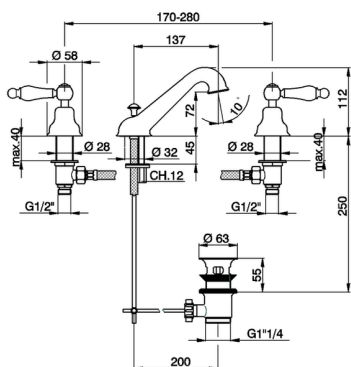

## Lavabo 3 agujeros ARCANA TOSCANA\_TS001020

MODELO **TS001020**

Lavabo 3 agujeros, con desagüe automático 1"1/4

ACABADOS DISPONIBLES

-  **21** 21 Cromo
-  **24** 24 Oro
-  **26** 26 Cobre Viejo
-  **27** 27 Bronce Viejo
-  **2A** 2A Niquel Satinado Cepillado
-  **74** 74 Cromo/Oro

## Lavabo 3 agujeros ARCANA TOSCANA\_TS001020

TS001020

<https://es.cisal.it/lavabo-3-agujeros-arcana-toscana-ts001020>

2025-01-15