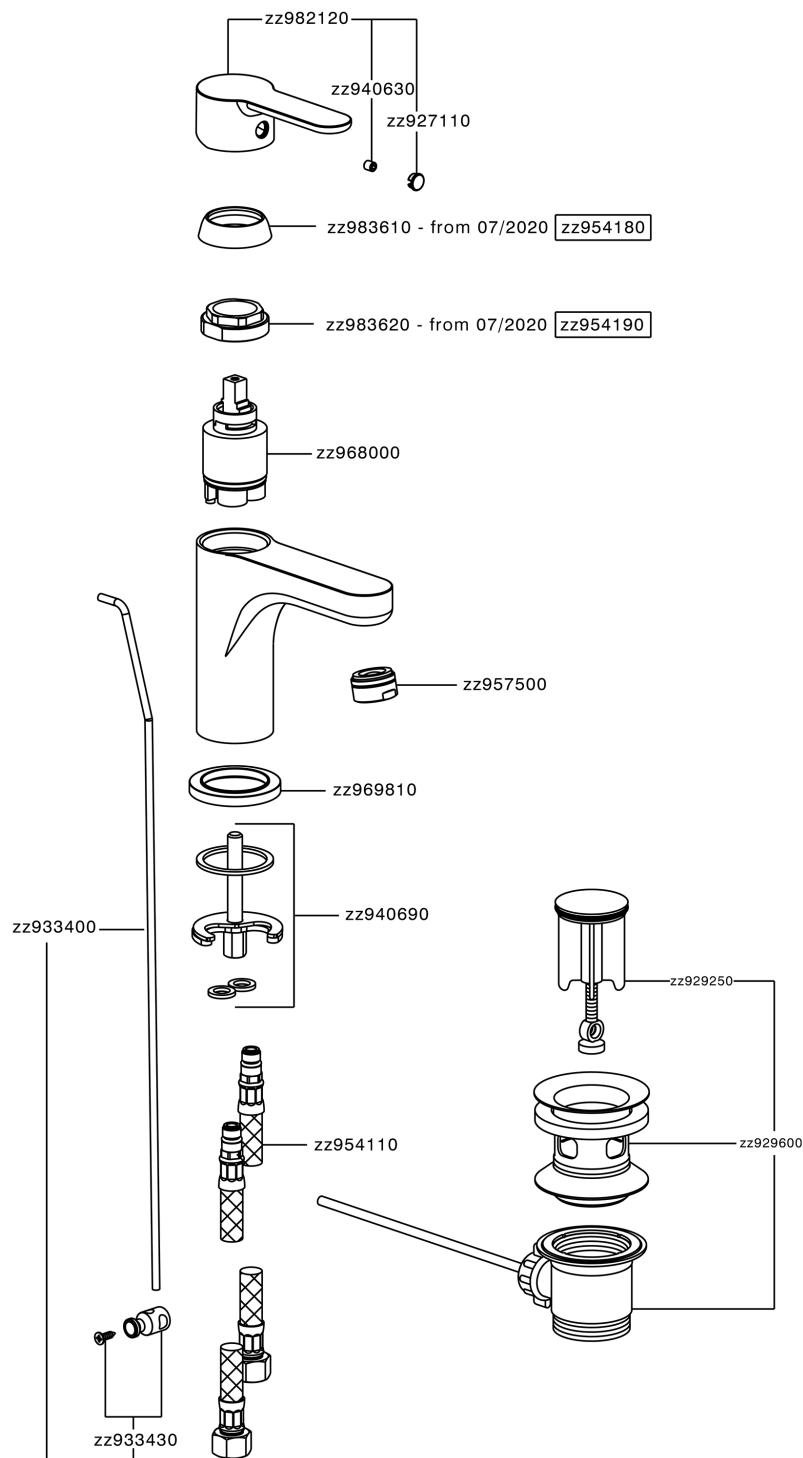

Lavabo monomando large EnergySave TENDER_C2000495

C2000495

<https://es.cisal.it/lavabo-monomando-large-energysave-tender-c2000495>

2026-06-15