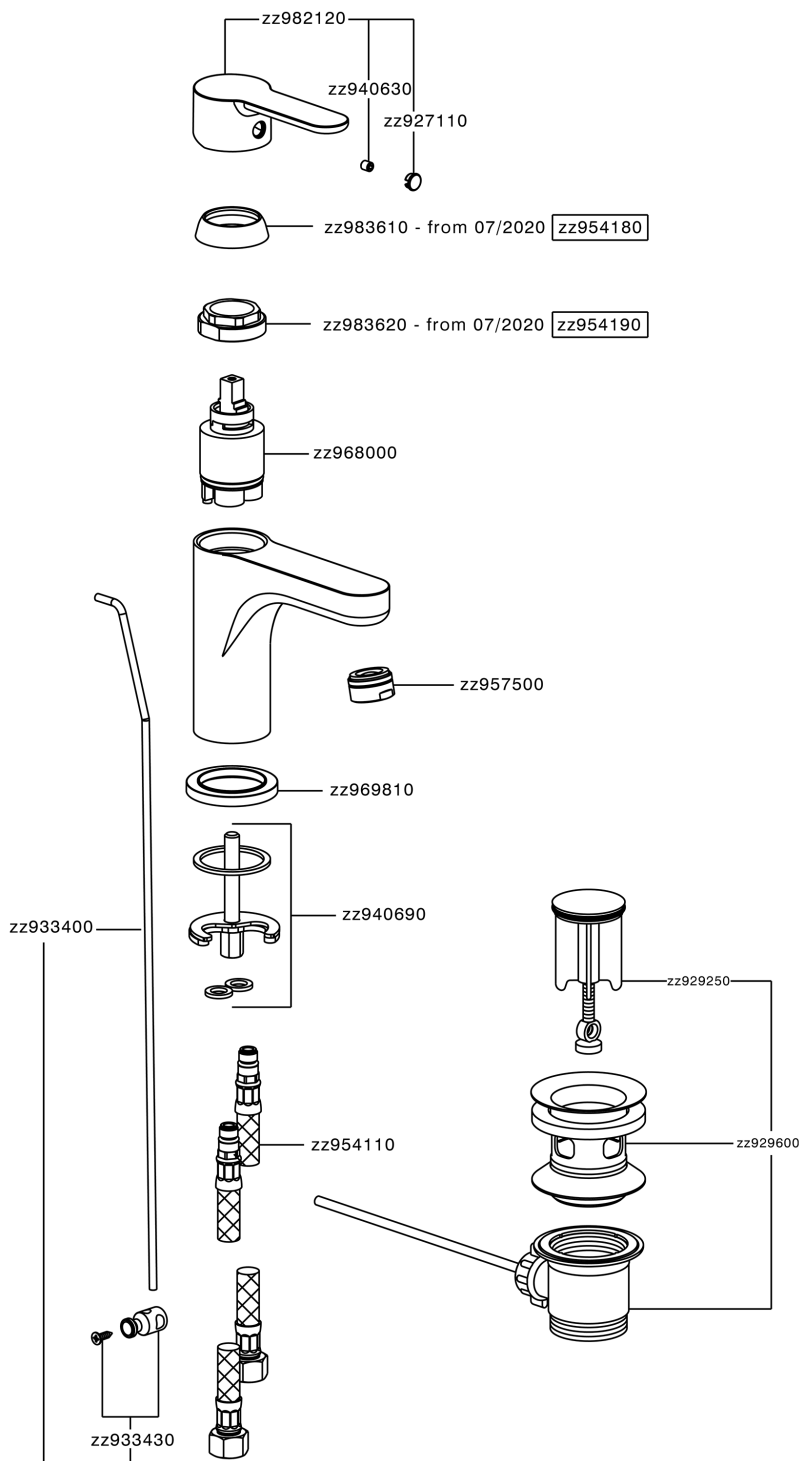

Lavabo monomando large EnergySave TENDER_C2000495

C2000495

<https://es.cisal.it/lavabo-monomando-large-energysave-tender-c2000495>

2026-04-30