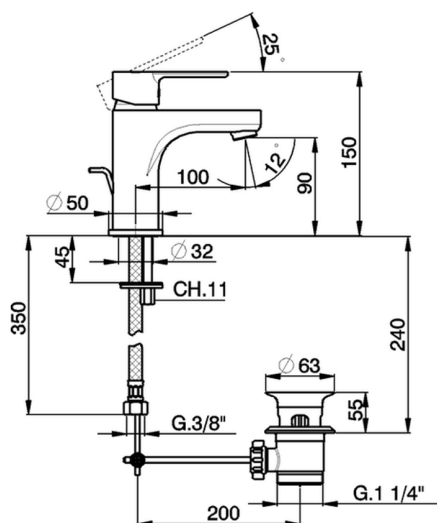

Lavabo monomando large EnergySave TENDER_C2000495

MODELO **C2000495**

Lavabo monomando large EnergySave, con desagüe automático 1"1/4, latiguillos acero G.3/8"

ACABADOS DISPONIBLES

21 21 Cromo

CARACTERÍSTICAS

Recambio Cartucho **ZZ96800000**

Cartucho Monomando 35 mm

EcoStop

La función EcoStop limita el caudal del agua aproximadamente el 50% de la salida máxima con una leve resistencia en la maneta. Basta con empujar ligeramente más allá de la mitad del tope sólo cuando se requiera la salida máxima de agua. Esto permitirá ahorrar hasta un 50% de agua.