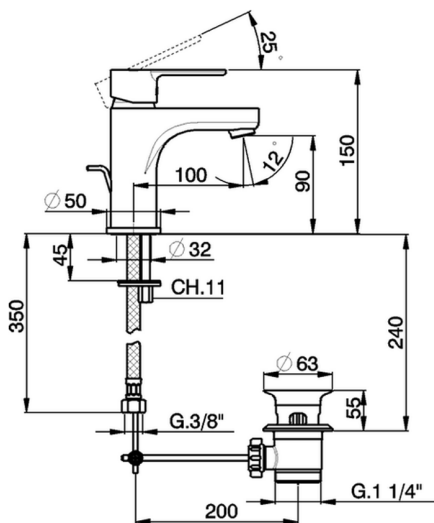

Lavabo monomando large EnergySave TENDER_C2000495

MODELO **C2000495**

Lavabo monomando large EnergySave, con desagüe automático 1"1/4, latiguillos acero G.3/8"

ACABADOS DISPONIBLES

CARACTERÍSTICAS

Recambio Cartucho **ZZ96800000**

Cartucho Monomando 35 mm

EcoStop

La función EcoStop limita el caudal del agua aproximadamente el 50% de la salida máxima con una leve resistencia en la maneta. Basta con empujar ligeramente más allá de la mitad del tope sólo cuando se requiera la salida máxima de agua. Esto permitirá ahorrar hasta un 50% de agua.