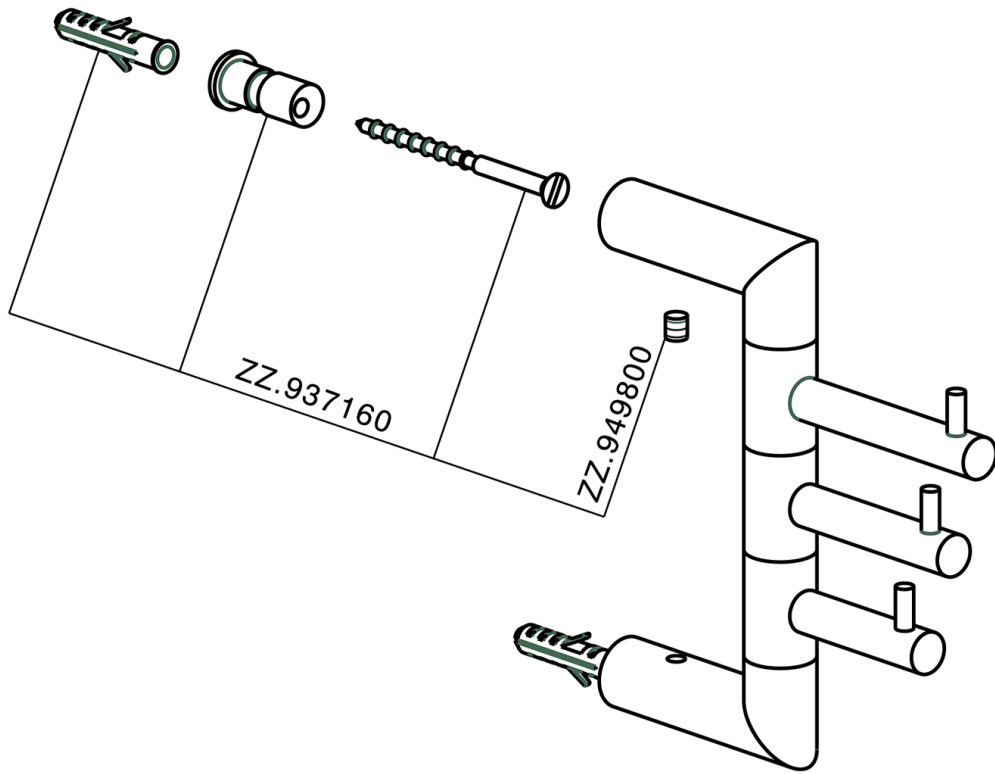

Percha múltiple ACCESORIOS BAÑO_SY090700

MODELO **SY090700**

Percha múltiple

ACABADOS DISPONIBLES

-  **21** 21 Cromo
-  **2B** 2B Niquel Brillo
-  **2F** 2F Niquel Cepillado
-  **2P** 2P Oro Rosa
-  **2Q** 2Q Black Titanium
-  **40** 40 Negro Mate
-  **4Q** 4Q Blanco Mate

CARACTERÍSTICAS

Percha múltiple ACCESORIOS BAÑO_SY090700

SY090700

<https://es.cisal.it/percha-multiple-accesorios-bano-sy090700>

2026-06-15