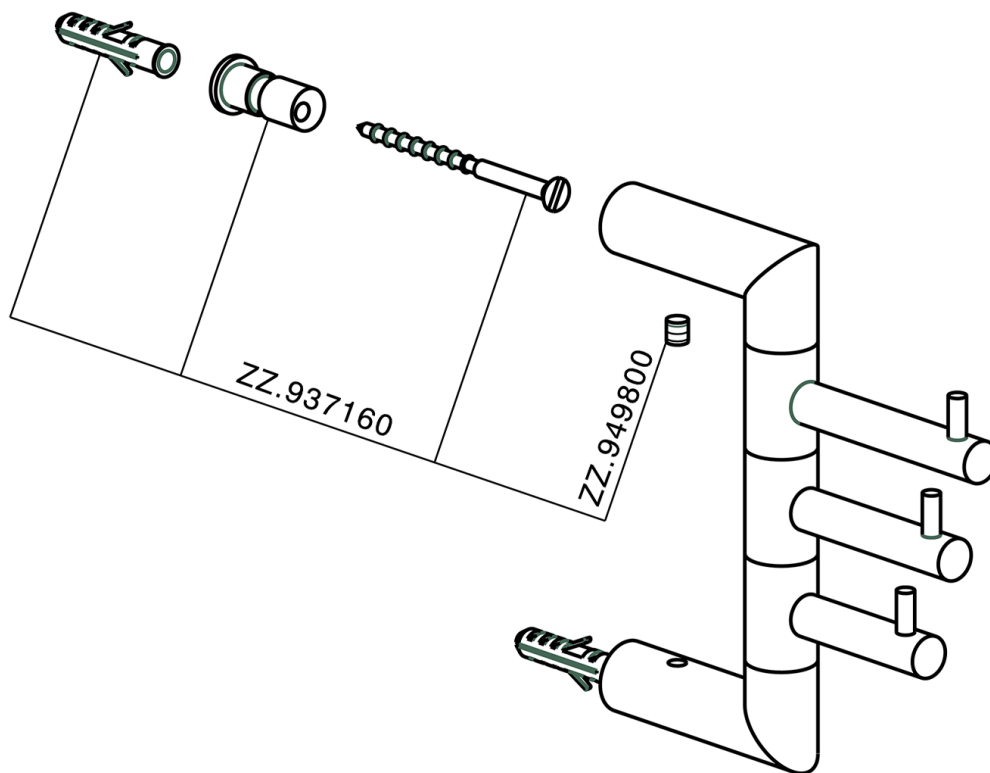

Percha múltiple ACCESORIOS BAÑO_SY090700

MODELO **SY090700**

Percha múltiple

ACABADOS DISPONIBLES

-  **21** 21 Cromo
-  **2B** 2B Niquel Brillo
-  **2F** 2F Niquel Cepillado
-  **2P** 2P Oro Rosa
-  **2Q** 2Q Black Titanium
-  **40** 40 Negro Mate
-  **4Q** 4Q Blanco Mate

CARACTERÍSTICAS

Percha múltiple ACCESORIOS BAÑO_SY090700

SY090700

<https://es.cisal.it/percha-multiple-accesorios-bano-sy090700>

2026-04-30