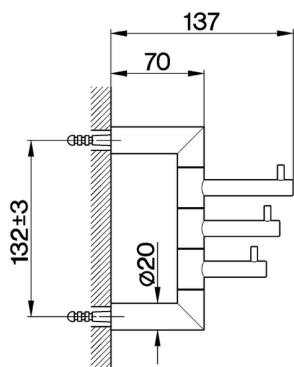

Percha múltiple ACCESORIOS BAÑO_SY090700

MODELO **SY090700**

Percha múltiple

ACABADOS DISPONIBLES

-  **21** 21 Cromo
-  **2B** 2B Niquel Brillo
-  **2F** 2F Niquel Cepillado
-  **2P** 2P Oro Rosa
-  **2Q** 2Q Black Titanium
-  **40** 40 Negro Mate
-  **4Q** 4Q Blanco Mate

CARACTERÍSTICAS

Percha múltiple ACCESORIOS BAÑO_SY090700

SY090700

<https://es.cisal.it/percha-multiple-accesorios-bano-sy090700>

2026-06-15