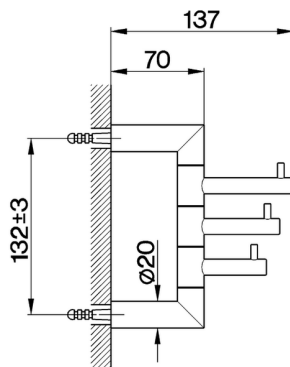

Percha múltiple ACCESORIOS BAÑO_SY090700

MODELO **SY090700**

Percha múltiple

ACABADOS DISPONIBLES

-  **21** 21 Cromo
-  **2B** 2B Niquel Brillo
-  **2F** 2F Niquel Cepillado
-  **2P** 2P Oro Rosa
-  **2Q** 2Q Black Titanium
-  **40** 40 Negro Mate
-  **4Q** 4Q Blanco Mate

CARACTERÍSTICAS

Percha múltiple ACCESORIOS BAÑO_SY090700

SY090700

<https://es.cisal.it/percha-multiple-accesorios-bano-sy090700>

2026-04-30