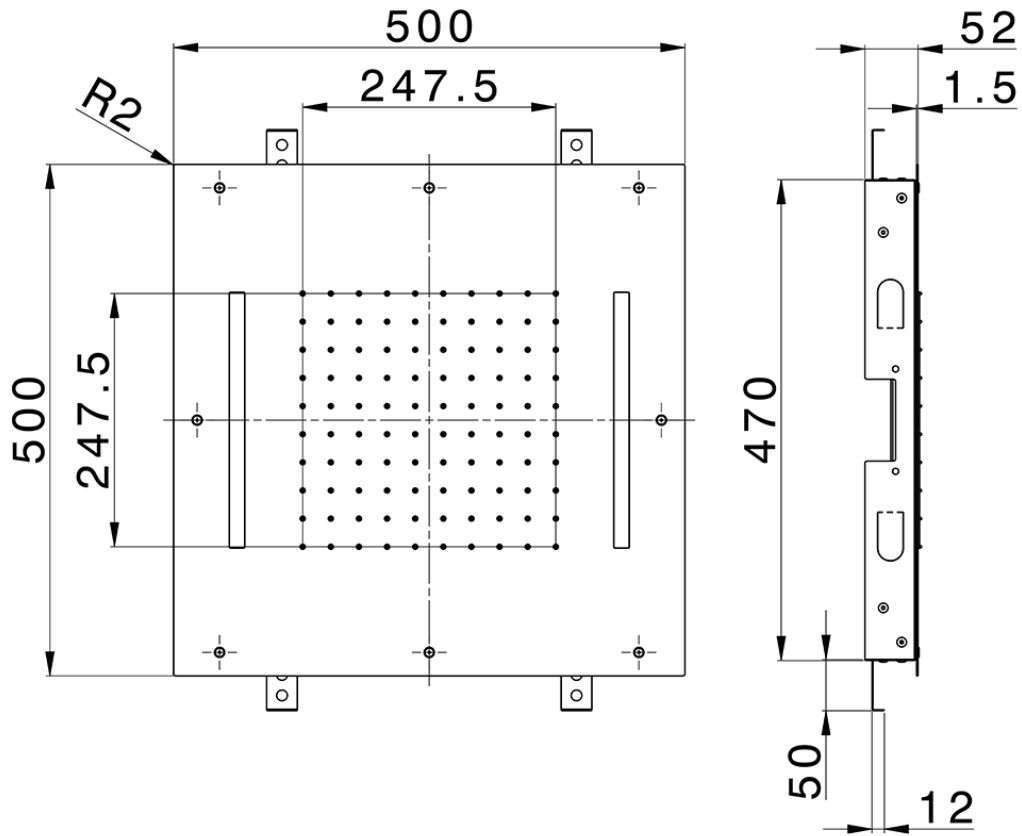

**Rociador de techo con cromoterapia 500x500 mm ZEN SHOWER\_ZS0C0070**

ZS0C0070

<https://es.cisal.it/rociador-de-techo-con-cromoterapia-500x500-mm-zen-shower-zs0c0070>

2026-03-18