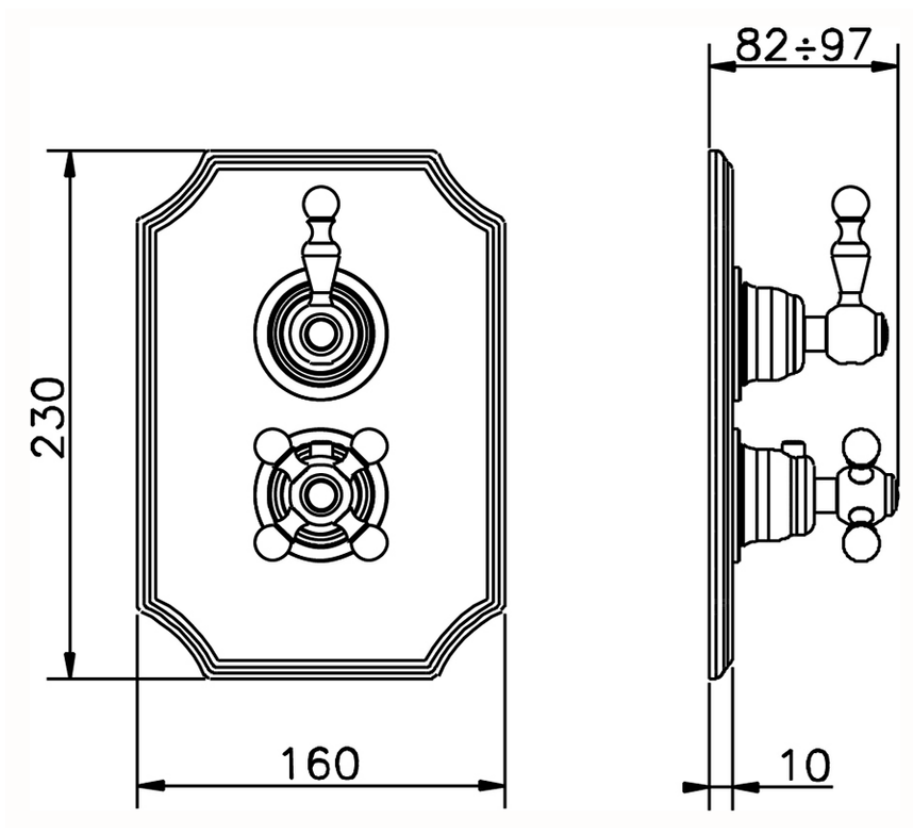

## Parte externa termostático ducha emp. 2 salidas ARCANA ROYAL\_AY018100

AY018100

<https://es.cisal.it/parte-externa-termostatico-ducha-emp-2-salidas-arcana-royal-ay018100>

## Piastra/Plate/Plaque/Platte/Placa

2-3mm: XX 25-40 YY 76-91

10 mm: XX 16-31 YY 65-80

ZA018101

<https://es.cisal.it/parte-empotrada-termostatico-ducha-2-salidas-empotrado-za018101>

2024-12-22