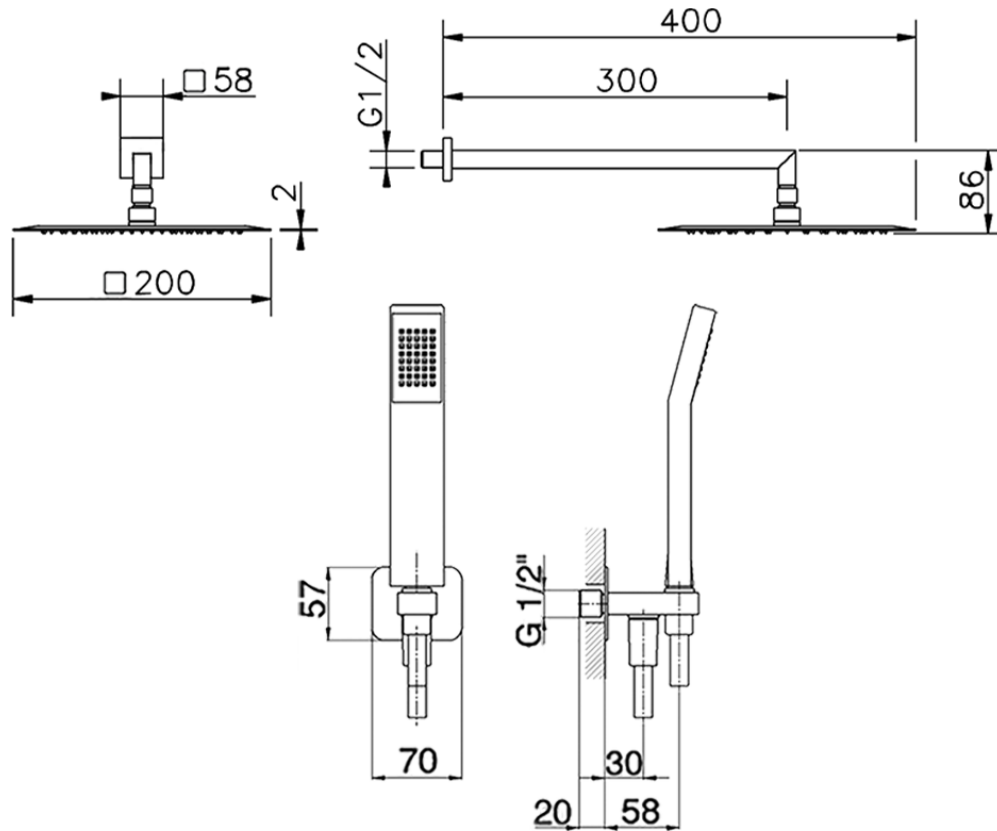

## Kit brazo ducha con toma de agua SHOWER\_DS0K0040

DS0K0040

<https://es.cisal.it/kit-brazo-ducha-con-toma-de-agua-shower-ds0k0040>

2024-11-23