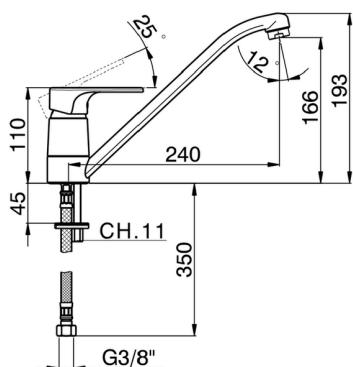

Fregadero monomando EnergySave KITCHEN_A3000585

MODELO **A3000585**

Fregadero monomando EnergySave, caño giratorio, latiguillos acero G.3/8"

ACABADOS DISPONIBLES

-  **21** 21 Cromo
-  **2F** 2F Niquel Cepillado
-  **40** 40 Negro Mate

CARACTERÍSTICAS

Recambio Cartucho **ZZ96373000**

Cartucho Monomando 35 mm

EcoStop

La función EcoStop limita el caudal del agua aproximadamente el 50% de la salida máxima con una leve resistencia en la maneta. Basta con empujar ligeramente más allá de la mitad del tope sólo cuando se requiera la salida máxima de agua. Esto permitirá ahorrar hasta un 50% de agua.