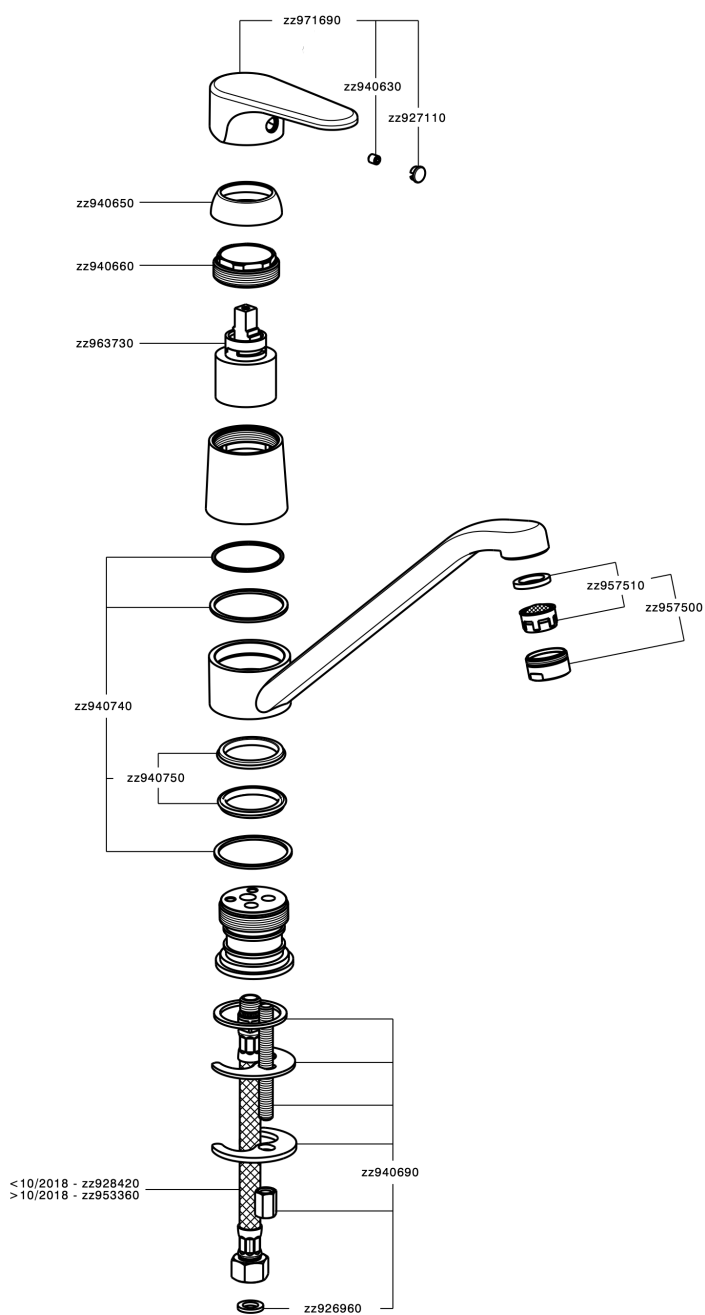

Fregadero monomando EnergySave KITCHEN_A3000585

A3000585

<https://es.cisal.it/fregadero-monomando-energysave-kitchen-a3000585>

2024-11-23