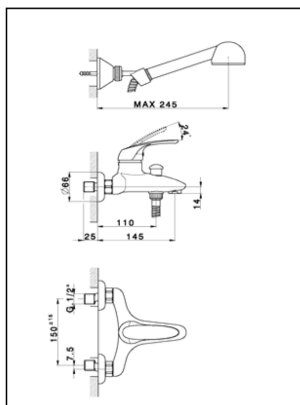

## Bañera monomando FLASH\_FL000130

### FL 00012 (FL00013)

NR.	DESCRIZIONE DESCRIPTION BESCHREIBUNG DESCRIPTION	N.CODICE CODE NO. WERSKNR. NR.CODE	NR.	DESCRIZIONE DESCRIPTION BESCHREIBUNG DESCRIPTION	N.CODICE CODE NO. WERSKNR. NR.CODE	NR.	DESCRIZIONE DESCRIPTION BESCHREIBUNG DESCRIPTION	N.CODICE CODE NO. WERSKNR. NR.CODE
1	Leva monomando "FL" Lever "FL" Hebel "FL" Levier "FL"	ZZ940780	5	Eccentrico con rosone Excentric connection with escutcheon S - Anschluss m.Rosette Excentrique + rosace	ZZ927300	9	Deviazione automatica per gruppi vasca Diverter-new model Umsteller Inverseur B/D	ZZ928430
1-1	Grano punta coppa inox M5x6 Screw-stainless steel M5x6 Madenschraube M.5x6 Vis speciale inox M5x6	ZZ940630	5-1	Guarnizione NBR 90 SH. 24x16x2,7 Gasket NBR 90 SH. 24x16x2,7 Dichtung NBR 90 SH. 24x14x2,7 Joint NBR 90 SH. 24x14x2,7	ZZ926890	10	Supporto duplex esterno Hook for handshower Wandhalter Support mural	ZZ940680
1-2	Piachetta per leva Cap for lever Abdeckkappe f/Hebel Plaquette levier	ZZ927100	6	Eccentrico con rosone Excentric connection with escutcheon S - Anschluss m.Rosette Excentrique + rosace	ZZ928480	11	Doccia Globo Handshower Globo Handbrause Globo Douchette Globo	DS014020
2	Copricartuccia senza ideogrammi Escutcheon cartridge without ideogram Abdeckkappe ohne Ideogramm Couvre-cartouche sans ideogramme Calotta bloccaggio cartuccia	ZZ940650	7	Flessibile 150cm Ø14 1/2"x1/2" Flex 150cm Ø14 1/2"x1/2" Brauseschlauch 150cm Ø14 1/2"x1/2" Flex 150cm Ø14 1/2"x1/2"	ZA009000			
3	Nut for mixing valve Mutter f/kartusche Ecorou pour cartouche	ZZ940660	8	Aeratore M.24x1 IC Mousseur M.24x1 IC Perlator M.24x1 IC Mousseur M.24x1 IC	ZZ928500			
4	Cartuccia monomando Mixing valve Kartusche Cartouche mitigeurs	ZZ940340	8-1	Cartuccia per aeratore M.24x1 Mousseur cartridge M.24x1 Kart.f/Perlator M.24x1 Cartouche x mousseur M.24x1	ZZ927260			