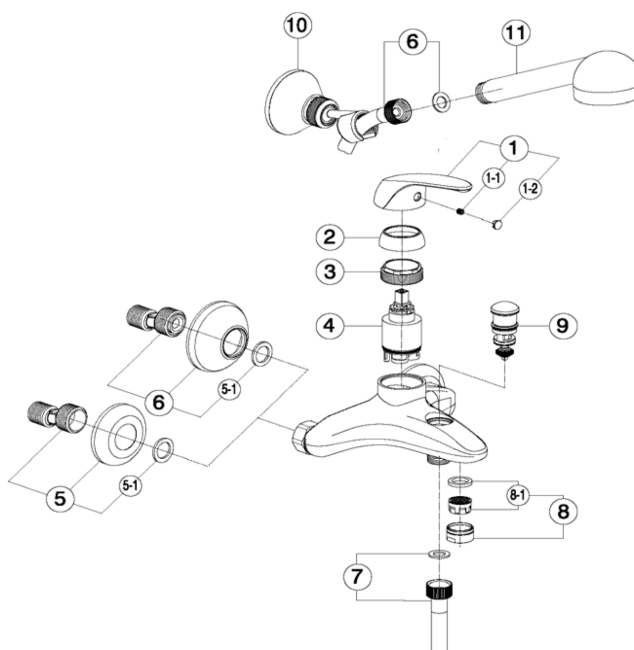

## Bañera monomando FLASH\_FL000130

### FL 00012 (FL00013)

NR.	DESCRIZIONE DESCRIPTION BESCHREIBUNG DESCRIPTION	N.CODICE CODE NO. WERSKNR. NR.CODE	NR.	DESCRIZIONE DESCRIPTION BESCHREIBUNG DESCRIPTION	N.CODICE CODE NO. WERSKNR. NR.CODE	NR.	DESCRIZIONE DESCRIPTION BESCHREIBUNG DESCRIPTION	N.CODICE CODE NO. WERSKNR. NR.CODE
1	Leva monomando "FL" Lever "FL" Hebel "FL" Levier "FL"	ZZ940780	5	Eccentrico con rosone Excentric connection with escutcheon S - Anschluss m.Rosette Excentrique + rosace	ZZ927300	9	Deviazione automatica per gruppi vasca Diverter-new model Umsteller Inverseur B/D	ZZ928430
1-1	Grano punta coppa inox M5x6 Screw-stainless steel M5x6 Madenschraube M.5x6 Vis speciale inox M5x6	ZZ940630	5-1	Guarnizione NBR 90 SH. 24x16x2,7 Gasket NBR 90 SH. 24x16x2,7 Dichtung NBR 90 SH. 24x14x2,7 Joint NBR 90 SH. 24x14x2,7	ZZ926890	10	Supporto duplex esterno Hook for handshower Wandhalter Support mural	ZZ940680
1-2	Piachetta per leva Cap for lever Abdeckkappe f/Hebel Plaquette levier	ZZ927100	6	Eccentrico con rosone Excentric connection with escutcheon S - Anschluss m.Rosette Excentrique + rosace	ZZ928480	11	Doccia Globo Handshower Globo Handbrause Globo Douchette Globo	DS014020
2	Copricartuccia senza ideogrammi Escutcheon cartridge without ideogram Abdeckkappe ohne Ideogramm Couvre-cartouche sans ideogramme Calotta bloccaggio cartuccia	ZZ940650	7	Flessibile 150cm Ø14 1/2"x1/2" Flex 150cm Ø14 1/2"x1/2" Brauseschlauch 150cm Ø14 1/2"x1/2" Flex 150cm Ø14 1/2"x1/2"	ZA009000			
3	Nut for mixing valve Mutter f/kartusche Ecorou pour cartouche	ZZ940660	8	Aeratore M.24x1 IC Mousseur M.24x1 IC Perlator M.24x1 IC Mousseur M.24x1 IC	ZZ928500			
4	Cartuccia monomando Mixing valve Kartusche Cartouche mitigeurs	ZZ940340	8-1	Cartuccia per aeratore M.24x1 Mousseur cartridge M.24x1 Kart.f/Perlator M.24x1 Cartouche x mousseur M.24x1	ZZ927260			