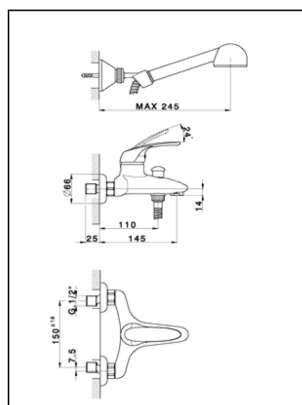

Bañera monomando FLASH_FL000130

cisal

FL 00012 (FL00013)

NR.	DESCRIZIONE DESCRIPTION BESCHREIBUNG DESCRIPTION	N.CODICE CODE NO. WERSKNR. NR.CODE	NR.	DESCRIZIONE DESCRIPTION BESCHREIBUNG DESCRIPTION	N.CODICE CODE NO. WERSKNR. NR.CODE	NR.	DESCRIZIONE DESCRIPTION BESCHREIBUNG DESCRIPTION	N.CODICE CODE NO. WERSKNR. NR.CODE
1	Leva monomando "FL" Lever "FL" Hebel "FL" Levier "FL"	ZZ940780	5	Eccentrico con rosone Excentric connection with escutcheon S - Anschluss m. Rosette Excentrique + rosace	ZZ927300	9	Deviazione automatica per gruppi vasca Diverter-new model Umsteller Inverseur B/D	ZZ928430
1-1	Grano punta coppa inox M5x6 Screw-stainless steel M5x6 Madenschraube M.5x6 Vis speciale inox M5x6	ZZ940630	5-1	Guarnizione NBR 90 SH. 24x16x2,7 Gasket NBR 90 SH. 24x16x2,7 Dichtung NBR 90 SH. 24x14x2,7 Joint NBR 90 SH. 24x14x2,7	ZZ926890	10	Supporto duplex esterno Hook for handshower Wandhalter Support mural	ZZ940680
1-2	Piachetta per leva Cap for lever Abdeckkappe f/Hebel Plaquette levier	ZZ927100	6	Eccentrico con rosone Excentric connection with escutcheon S - Anschluss m. Rosette Excentrique + rosace	ZZ928480	11	Doccia Globo Handshower Globo Handbrause Globo Douchette Globo	DS014020
2	Copricartuccia senza ideogrammi Escutcheon cartridge without ideogram Abdeckkappe ohne Ideogramm Couvre-cartouche sans ideogramme Calotta bloccaggio cartuccia	ZZ940650	7	Flessibile 150cm Ø14 1/2"x1/2" Flex 150cm Ø14 1/2"x1/2" Brauseschlauch 150cm Ø14 1/2"x1/2" Flex 150cm Ø14 1/2"x1/2"	ZA009000			
3	Nut for mixing valve Mutter f/kartusche Ecorou pour cartouche	ZZ940660	8	Aeratore M.24x1 IC Mousseur M.24x1 IC Perlator M.24x1 IC Mousseur M.24x1 IC	ZZ928500			
4	Cartuccia monomando Mixing valve Kartusche Cartouche mitigeurs	ZZ940340	8-1	Cartuccia per aeratore M.24x1 Mousseur cartridge M.24x1 Kart.f/Perlator M.24x1 Cartouche x mousseur M.24x1	ZZ927260			