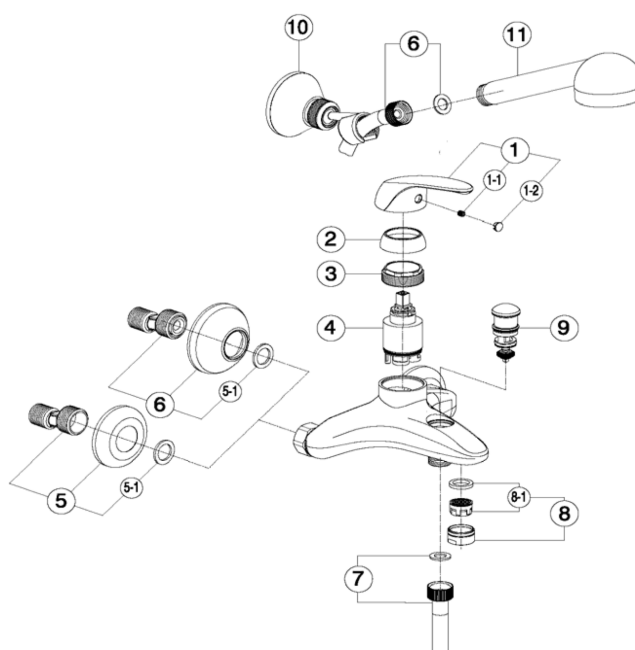

Bañera monomando FLASH_FL000130

cisal

FL 00012 (FL00013)

NR.	DESCRIZIONE DESCRIPTION BESCHREIBUNG DESCRIPTION	N.CODICE CODE NO. WERSKNR. NR.CODE	NR.	DESCRIZIONE DESCRIPTION BESCHREIBUNG DESCRIPTION	N.CODICE CODE NO. WERSKNR. NR.CODE	NR.	DESCRIZIONE DESCRIPTION BESCHREIBUNG DESCRIPTION	N.CODICE CODE NO. WERSKNR. NR.CODE
1	Leva monomando "FL" Lever "FL" Hebel "FL" Levier "FL"	ZZ940780	5	Eccentrico con rosone Excentric connection with escutcheon S - Anschluss m. Rosette Excentrique + rosace	ZZ927300	9	Deviazione automatica per gruppi vasca Diverter-new model Umsteller Inverseur B/D	ZZ928430
1-1	Grano punta coppa inox M5x6 Screw-stainless steel M5x6 Madenschraube M.5x6 Vis speciale inox M5x6	ZZ940630	5-1	Guarnizione NBR 90 SH. 24x16x2,7 Gasket NBR 90 SH. 24x16x2,7 Dichtung NBR 90 SH. 24x14x2,7 Joint NBR 90 SH. 24x14x2,7	ZZ926890	10	Supporto duplex esterno Hook for handshower Wandhalter Support mural	ZZ940680
1-2	Piachetta per leva Cap for lever Abdeckkappe f/Hebel Plaquette levier	ZZ927100	6	Eccentrico con rosone Excentric connection with escutcheon S - Anschluss m. Rosette Excentrique + rosace	ZZ928480	11	Doccia Globo Handshower Globo Handbrause Globo Douchette Globo	DS014020
2	Copricartuccia senza ideogrammi Escutcheon cartridge without ideogram Abdeckkappe ohne Ideogramm Couvre-cartouche sans ideogramme Calotta bloccaggio cartuccia	ZZ940650	7	Flessibile 150cm Ø14 1/2"x1/2" Flex 150cm Ø14 1/2"x1/2" Brauseschlauch 150cm Ø14 1/2"x1/2" Flex 150cm Ø14 1/2"x1/2"	ZA009000			
3	Nut for mixing valve Mutter f/kartusche Ecorou pour cartouche	ZZ940660	8	Aeratore M.24x1 IC Mousseur M.24x1 IC Perlator M.24x1 IC Mousseur M.24x1 IC	ZZ928500			
4	Cartuccia monomando Mixing valve Kartusche Cartouche mitigeurs	ZZ940340	8-1	Cartuccia per aeratore M.24x1 Mousseur cartridge M.24x1 Kart.f/Perlator M.24x1 Cartouche x mousseur M.24x1	ZZ927260			

FL000130

<https://es.cisal.it/banera-monomando-flash-fl000130>

2025-01-15