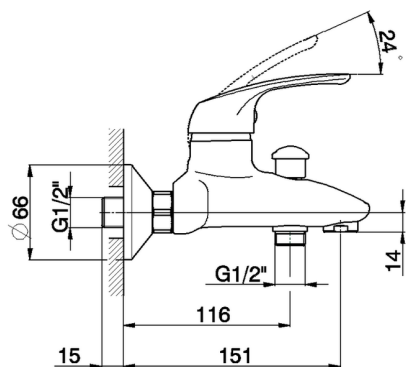

Bañera monomando FLASH_FL000130

MODELO **FL000130**

Bañera monomando, sin conjunto ducha, conexión para flexible 1/2" M

ACABADOS DISPONIBLES

21 21 Cromo

CARACTERÍSTICAS

Recambio Cartucho **ZZ94034000**

Cartucho Monomando 35 mm