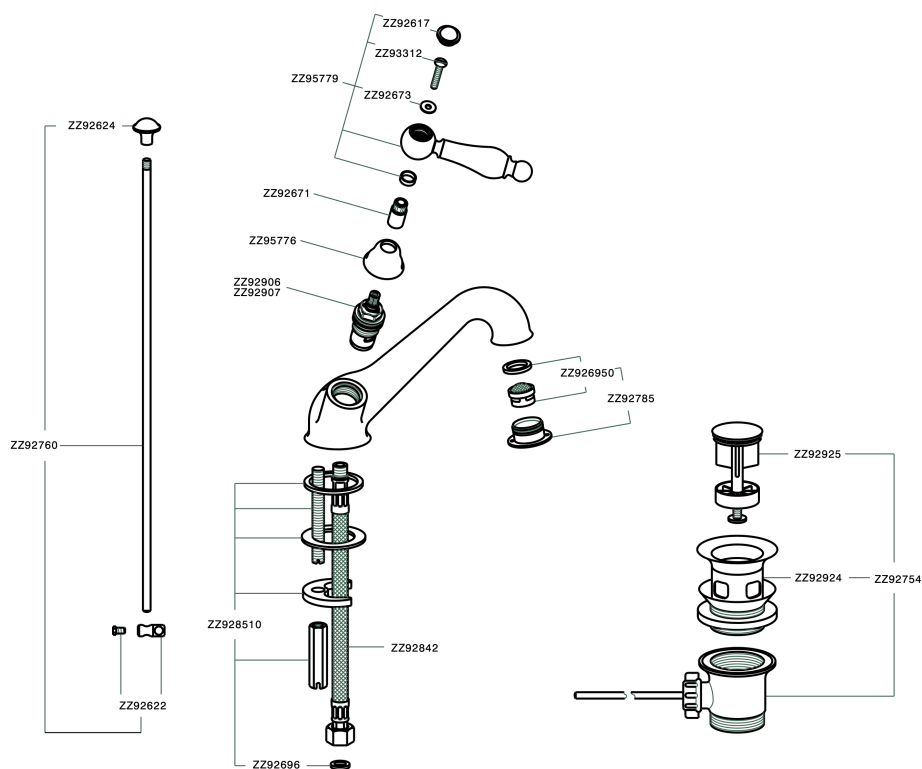

## Lavabo ARCANA TOSCANA\_TS000510

MODELO **TS000510**

Lavabo, con desagüe automático 1"1/4, latiguillos acero G.3/8"

ACABADOS DISPONIBLES

-  **21** 21 Cromo
-  **24** 24 Oro
-  **26** 26 Cobre Viejo
-  **27** 27 Bronce Viejo
-  **2A** 2A Niquel Satinado Cepillado
-  **74** 74 Cromo/Oro

## Lavabo ARCANA TOSCANA\_TS000510

TS000510

<https://es.cisal.it/lavabo-arcana-toscana-ts000510>

2026-05-03