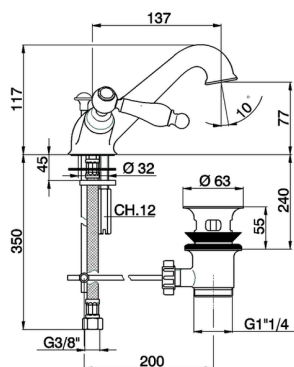

## Lavabo ARCANA TOSCANA\_TS000510

MODELO **TS000510**

Lavabo, con desagüe automático 1"1/4, latiguillos acero G.3/8"

ACABADOS DISPONIBLES

-  **21** 21 Cromo
-  **24** 24 Oro
-  **26** 26 Cobre Viejo
-  **27** 27 Bronce Viejo
-  **2A** 2A Niquel Satinado Cepillado
-  **74** 74 Cromo/Oro