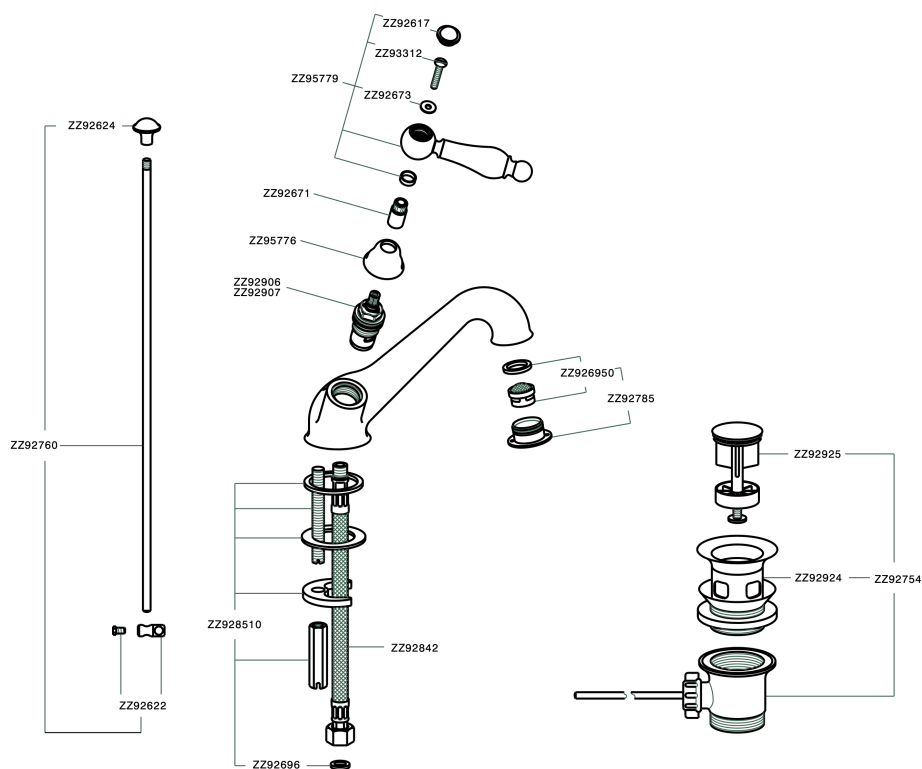

## Lavabo ARCANA TOSCANA\_TS000510

MODELO **TS000510**

Lavabo, con desagüe automático 1"1/4, latiguillos acero G.3/8"

ACABADOS DISPONIBLES

-  **21** 21 Cromo
-  **24** 24 Oro
-  **26** 26 Cobre Viejo
-  **27** 27 Bronce Viejo
-  **2A** 2A Niquel Satinado Cepillado
-  **74** 74 Cromo/Oro

## Lavabo ARCANA TOSCANA\_TS000510

TS000510

<https://es.cisal.it/lavabo-arcana-toscana-ts000510>

2026-06-17