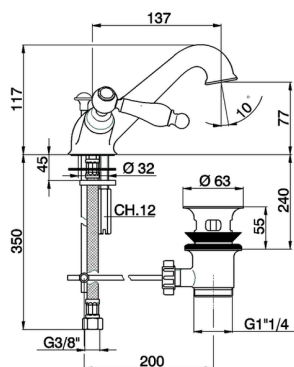

Lavabo ARCANA TOSCANA_TS000510

MODELO **TS000510**

Lavabo, con desagüe automático 1"1/4, latiguillos acero G.3/8"

ACABADOS DISPONIBLES

-  **21** 21 Cromo
-  **24** 24 Oro
-  **26** 26 Cobre Viejo
-  **27** 27 Bronce Viejo
-  **2A** 2A Niquel Satinado Cepillado
-  **74** 74 Cromo/Oro

CARACTERÍSTICAS

Lavabo ARCANA TOSCANA_TS000510

TS000510

<https://es.cisal.it/lavabo-arcana-toscana-ts000510>

2026-06-17