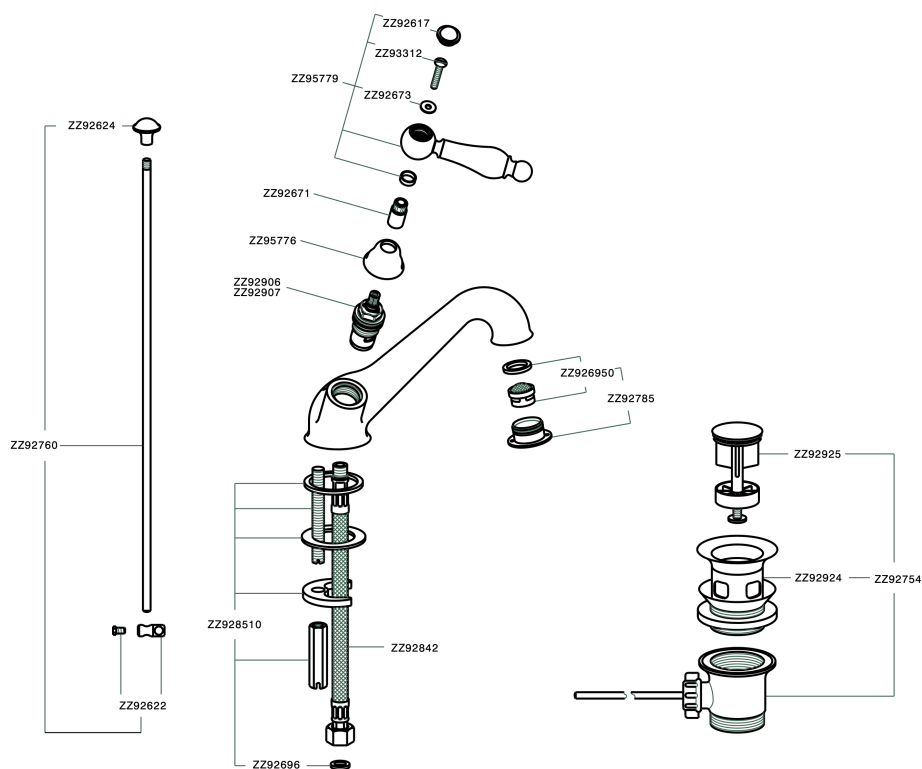

Lavabo ARCANA TOSCANA_TS000510

MODELO **TS000510**

Lavabo, con desagüe automático 1"1/4, latiguillos acero G.3/8"

ACABADOS DISPONIBLES

-  **21** 21 Cromo
-  **24** 24 Oro
-  **26** 26 Cobre Viejo
-  **27** 27 Bronce Viejo
-  **2A** 2A Niquel Satinado Cepillado
-  **74** 74 Cromo/Oro

CARACTERÍSTICAS

Lavabo ARCANA TOSCANA_TS000510

TS000510

<https://es.cisal.it/lavabo-arcana-toscana-ts000510>

2026-06-17