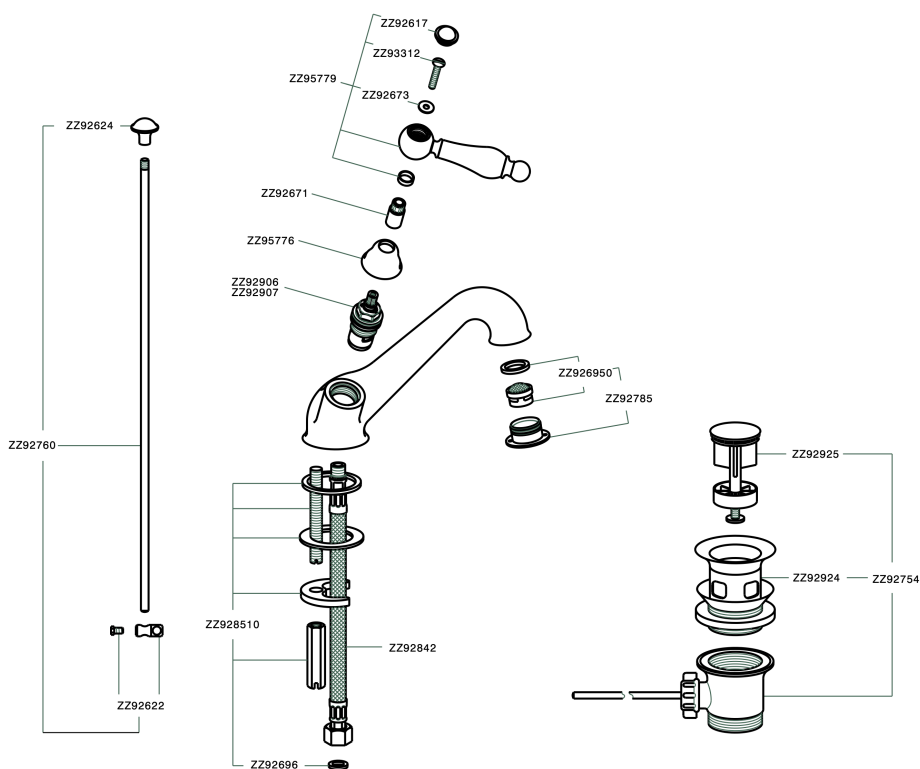

## Lavabo ARCANA TOSCANA\_TS000510

MODELO **TS000510**

Lavabo, con desagüe automático 1"1/4, latiguillos acero G.3/8"

ACABADOS DISPONIBLES

-  **21** 21 Cromo
-  **24** 24 Oro
-  **26** 26 Cobre Viejo
-  **27** 27 Bronce Viejo
-  **2A** 2A Niquel Satinado Cepillado
-  **74** 74 Cromo/Oro

## Lavabo ARCANA TOSCANA\_TS000510

TS000510

<https://es.cisal.it/lavabo-arcana-toscana-ts000510>

2026-05-04