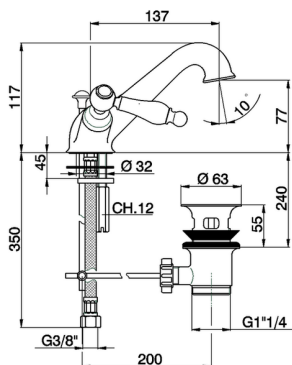

Lavabo ARCANA TOSCANA_TS000510

MODELO **TS000510**

Lavabo, con desagüe automático 1"1/4, latiguillos acero G.3/8"

ACABADOS DISPONIBLES

-  **21** 21 Cromo
-  **24** 24 Oro
-  **26** 26 Cobre Viejo
-  **27** 27 Bronce Viejo
-  **2A** 2A Niquel Satinado Cepillado
-  **74** 74 Cromo/Oro

CARACTERÍSTICAS

Lavabo ARCANA TOSCANA_TS000510

TS000510

<https://es.cisal.it/lavabo-arcana-toscana-ts000510>

2026-05-03