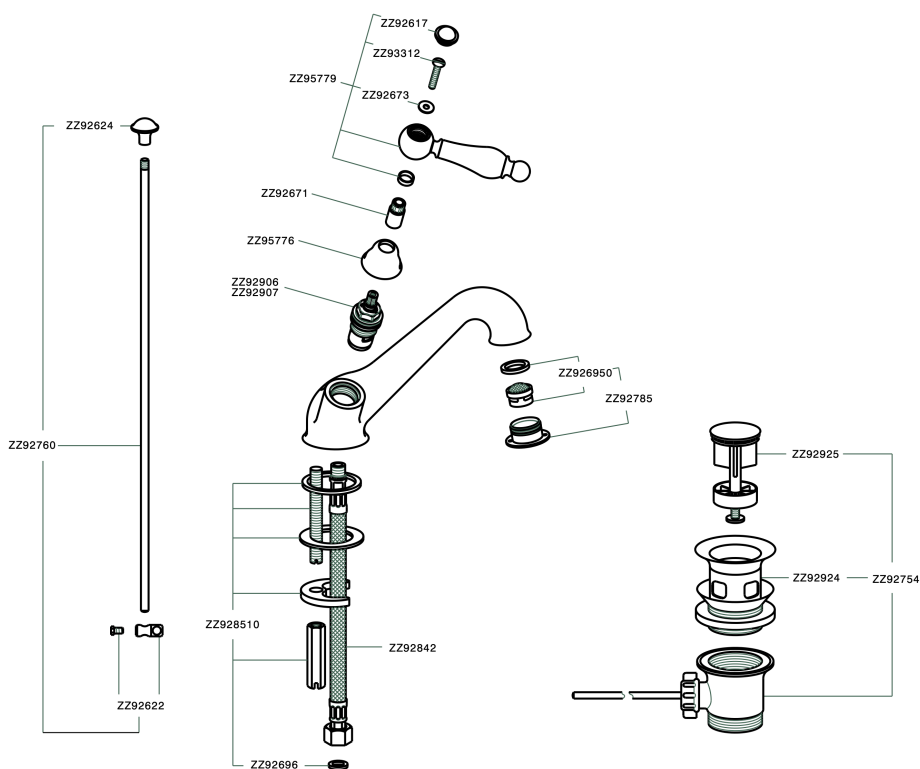

Lavabo ARCANA TOSCANA_TS000510

MODELO **TS000510**

Lavabo, con desagüe automático 1"1/4, latiguillos acero G.3/8"

ACABADOS DISPONIBLES

-  **21** 21 Cromo
-  **24** 24 Oro
-  **26** 26 Cobre Viejo
-  **27** 27 Bronce Viejo
-  **2A** 2A Niquel Satinado Cepillado
-  **74** 74 Cromo/Oro

CARACTERÍSTICAS

Lavabo ARCANA TOSCANA_TS000510

TS000510

<https://es.cisal.it/lavabo-arcana-toscana-ts000510>

2026-05-03