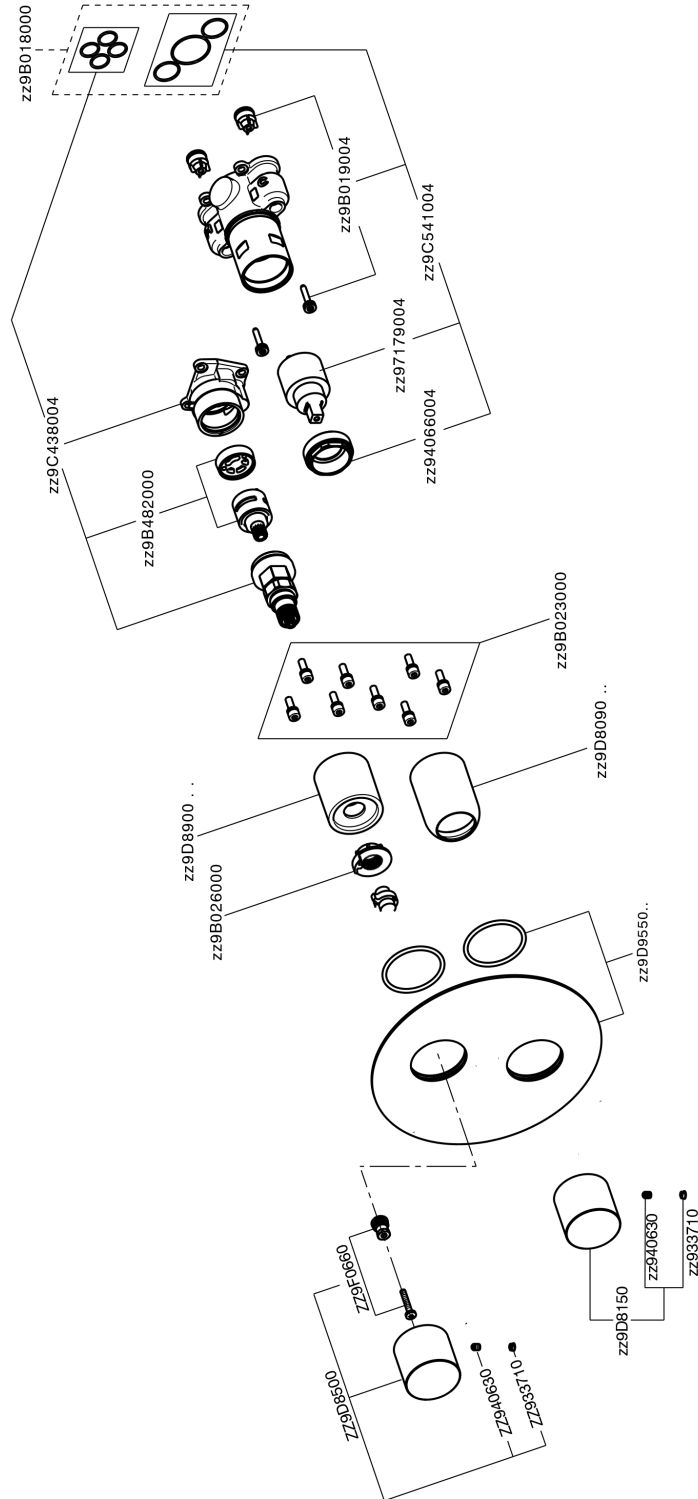

Conjunto Monomando para One-Box SMOOTH X32_X30BM030

X30BM030

<https://es.cisal.it/conjunto-monomando-para-one-box-smooth-x32-x30bm030>

One-Box Universal para empotrado ONE BOX_ZA00B031

ZA00B031

<https://es.cisal.it/one-box-universal-para-empotrado-one-box-za00b031>

One-Box Universal para empotrado ONE BOX_ZA00B030

ZA00B030

<https://es.cisal.it/one-box-universal-para-empotrado-one-box-za00b030>

2026-06-14