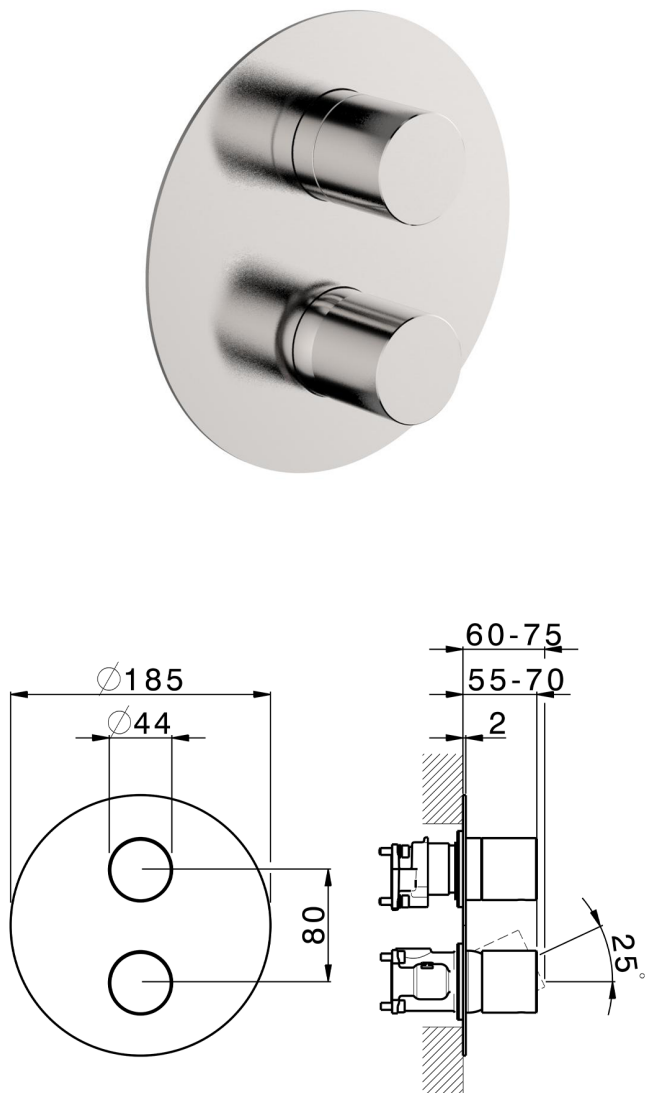

Conjunto Monomando para One-Box SMOOTH X32_X30BM030

MODELO **X30BM030**

Conjunto Monomando para One-Box, con desviador 2-3 salidas - con manetas lisa, profundidad mínima de instalación 67 mm, sin parte empotrada - Inox AISI 316L, para art.ZA00B030-ZA00B031

ACABADOS DISPONIBLES

-  **D1** D1 Inox Cepillado
-  **5H** 5H Dark Brass Brushed
-  **5L** 5L Brushed Black Titanium
-  **5N** 5N Oro Rosa Cepillado

CARACTERÍSTICAS

Recambio Cartucho **ZZ97179000**
Cartucho Monomando 35 mm
 Instalación **Empotrado**
 Empotrado 2 **ZA00B031**
ZA00B030

Conjunto Monomando para One-Box SMOOTH X32_X30BM030

X30BM030

<https://es.cisal.it/conjunto-monomando-para-one-box-smooth-x32-x30bm030>

One-Box Universal para empotrado ONE BOX_ZA00B030

MODELO **ZA00B030**