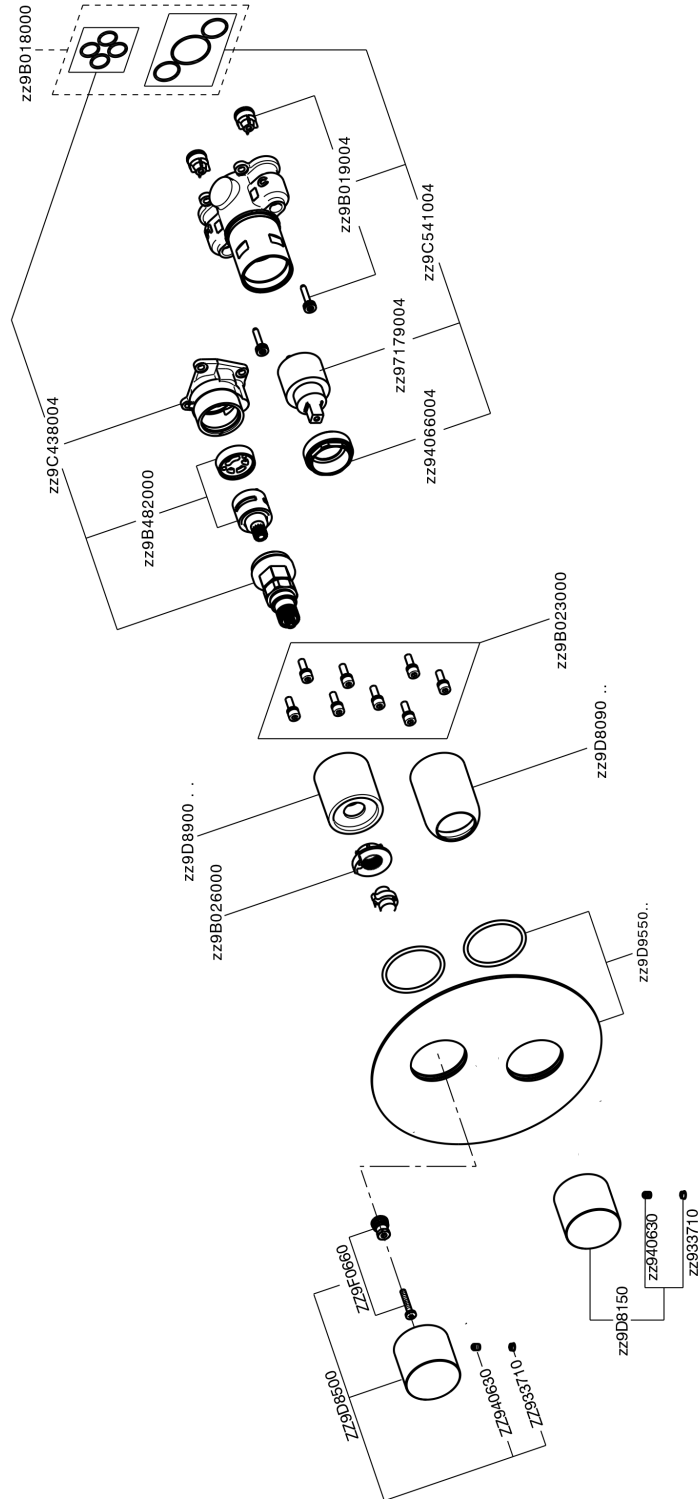

Conjunto Monomando para One-Box SMOOTH X32_X30BM030

MODELO **X30BM030**

Conjunto Monomando para One-Box, con desviador 2-3 salidas - con manetas lisa, profundidad mínima de instalación 67 mm, sin parte empotrada - Inox AISI 316L, para art.ZA00B030-ZA00B031

ACABADOS DISPONIBLES

-  **D1** D1 Inox Cepillado
-  **5H** 5H Dark Brass Brushed
-  **5L** 5L Brushed Black Titanium
-  **5N** 5N Oro Rosa Cepillado

CARACTERÍSTICAS

Recambio Cartucho **ZZ97179000**
Cartucho Monomando 35 mm
 Instalación **Empotrado**
 Empotrado 2 **ZA00B031**
ZA00B030

Conjunto Monomando para One-Box SMOOTH X32_X30BM030

X30BM030

<https://es.cisal.it/conjunto-monomando-para-one-box-smooth-x32-x30bm030>

One-Box Universal para empotrado ONE BOX_ZA00B030

MODELO **ZA00B030**

One-Box Universal para empotrado, para termostático o monomando 1,2 o 3 salidas, sin parte externa, sin silenciadores, con junta para sellado

ACABADOS DISPONIBLES

 **04** 04 Sin acabado

CARACTERÍSTICAS

Empotrado **1**