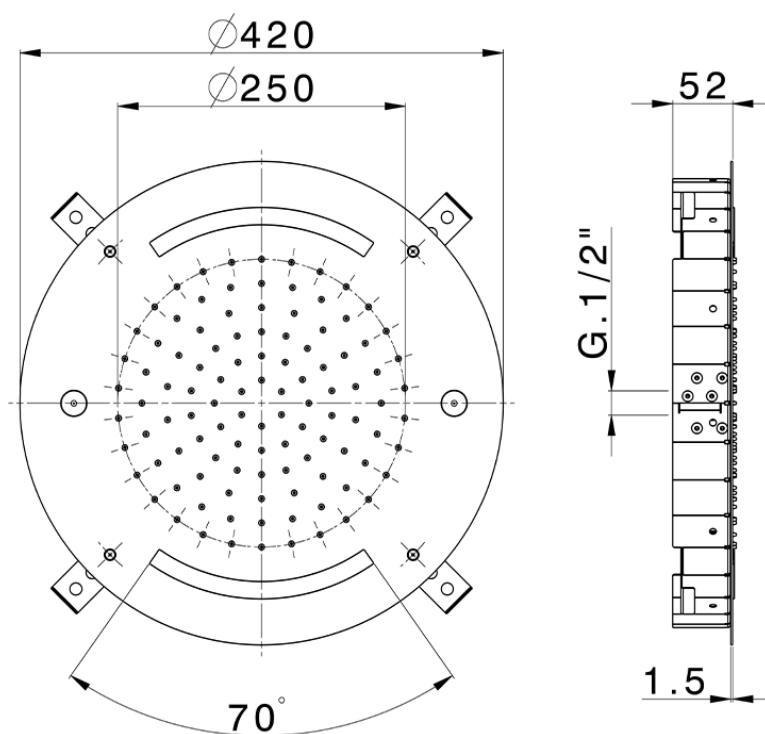

**Rociador de techo con cromoterapia Ø 420 mm WELLNESS\_ZS0C0020**

ZS0C0020

<https://es.cisal.it/rociador-de-techo-con-cromoterapia-o-420-mm-wellness-zs0c0020>

2026-04-29