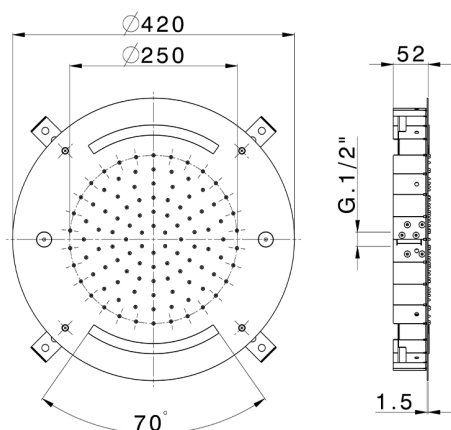

## Rociador de techo con cromoterapia Ø 420 mm WELLNESS\_ZS0C0020

MODELO **ZS0C0020**

Rociador de techo con cromoterapia Ø 420 mm, funciones nebulizador de lluvia y cromoterapia, con mando a distancia incluido, acero inoxidable AISI 304

ACABADOS DISPONIBLES

-  **D1** D1 Inox Cepillado
-  **40** 40 Negro Mate
-  **4Q** 4Q Blanco Mate
-  **5G** 5G Oro Rosa
-  **D2** D2 Inox brillo

CARACTERÍSTICAS

2026-06-14