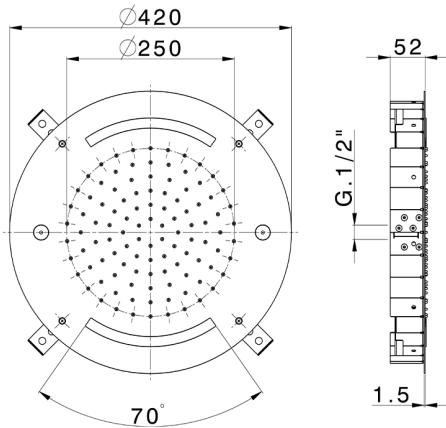

## Rociador de techo con cromoterapia Ø 420 mm WELLNESS\_ZS0C0020

MODELO **ZS0C0020**

Rociador de techo con cromoterapia Ø 420 mm, funciones nebulizador de lluvia y cromoterapia, con mando a distancia incluido, acero inoxidable AISI 304

ACABADOS DISPONIBLES

-  **D1** D1 Inox Cepillado
-  **40** 40 Negro Mate
-  **4Q** 4Q Blanco Mate
-  **5G** 5G Oro Rosa
-  **D2** D2 Inox brillo

CARACTERÍSTICAS

2026-06-14