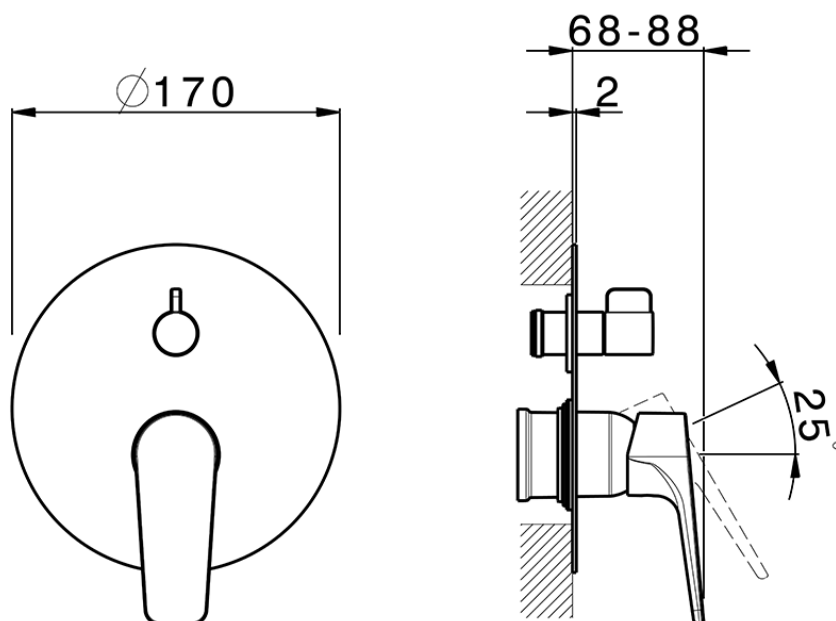

## Parte externa monomando baño/ducha empotrado ROCK&ROLL\_RK002300

RK002300

<https://es.cisal.it/parte-externa-monomando-bano-ducha-empotrado-rockroll-rk002300>

2024-12-22