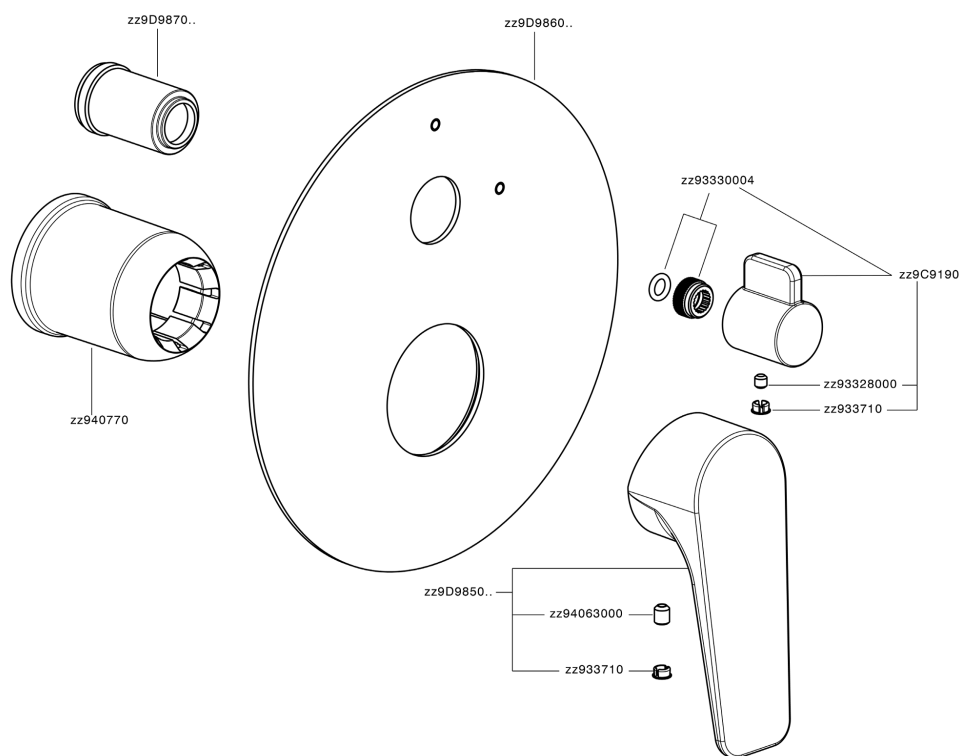

## Parte externa monomando baño/ducha empotrado ROCK&ROLL\_RK002300

RK002300

<https://es.cisal.it/parte-externa-monomando-bano-ducha-empotrado-rockroll-rk002300>

2024-12-22