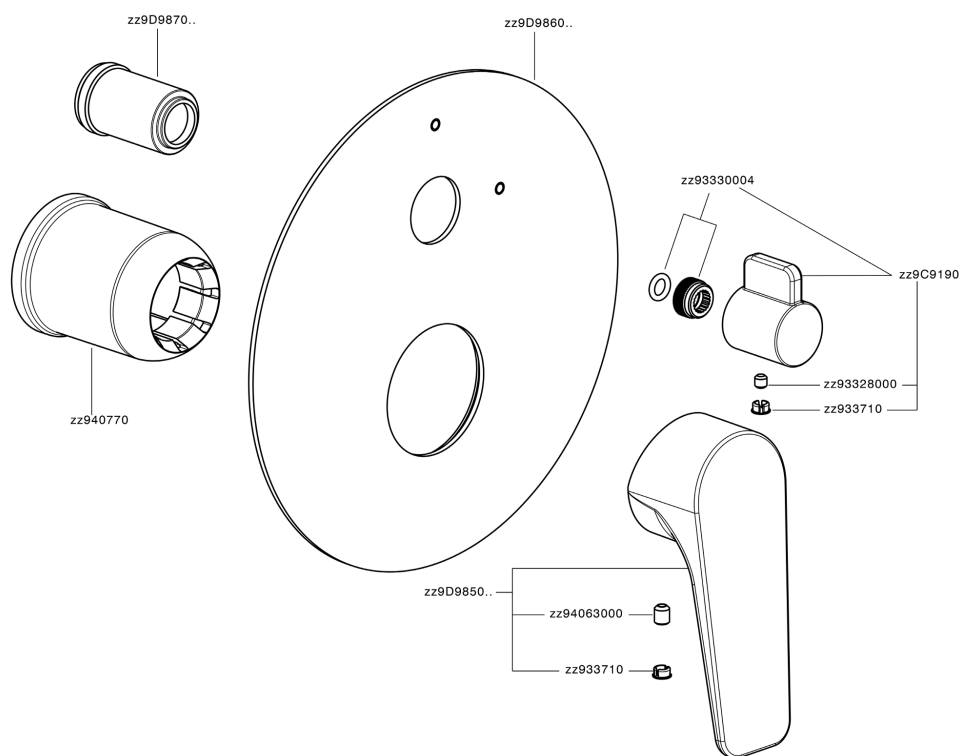

Parte externa monomando baño/ducha empotrado ROCK&ROLL_RK002300

MODELO **RK002300**

Parte externa monomando baño/ducha empotrado, Desviador giratorio 2 salidas, sin parte empotrada, para art. Easy-Box ZA000230

ACABADOS DISPONIBLES

-  **21** 21 Cromo
-  **2F** 2F Niquel Cepillado
-  **40** 40 Negro Mate

CARACTERÍSTICAS

Instalación	Empotrado
Empotrado 1	ZA000230

Parte externa monomando baño/ducha empotrado ROCK&ROLL_RK002300

RK002300

<https://es.cisal.it/parte-externa-monomando-bano-ducha-empotrado-rockroll-rk002300>

2024-12-22