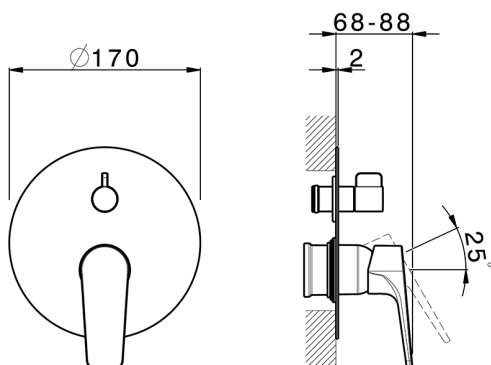

Parte externa monomando baño/ducha empotrado ROCK&ROLL_RK002300

MODELO **RK002300**

Parte externa monomando baño/ducha empotrado, Desviador giratorio 2 salidas, sin parte empotrada, para art. Easy-Box ZA000230

ACABADOS DISPONIBLES

-  **21** 21 Cromo
-  **2F** 2F Niquel Cepillado
-  **40** 40 Negro Mate

CARACTERÍSTICAS

Instalación	Empotrado
Empotrado 1	ZA000230

Parte externa monomando baño/ducha empotrado ROCK&ROLL_RK002300

RK002300

<https://es.cisal.it/parte-externa-monomando-bano-ducha-empotrado-rockroll-rk002300>

2024-12-22