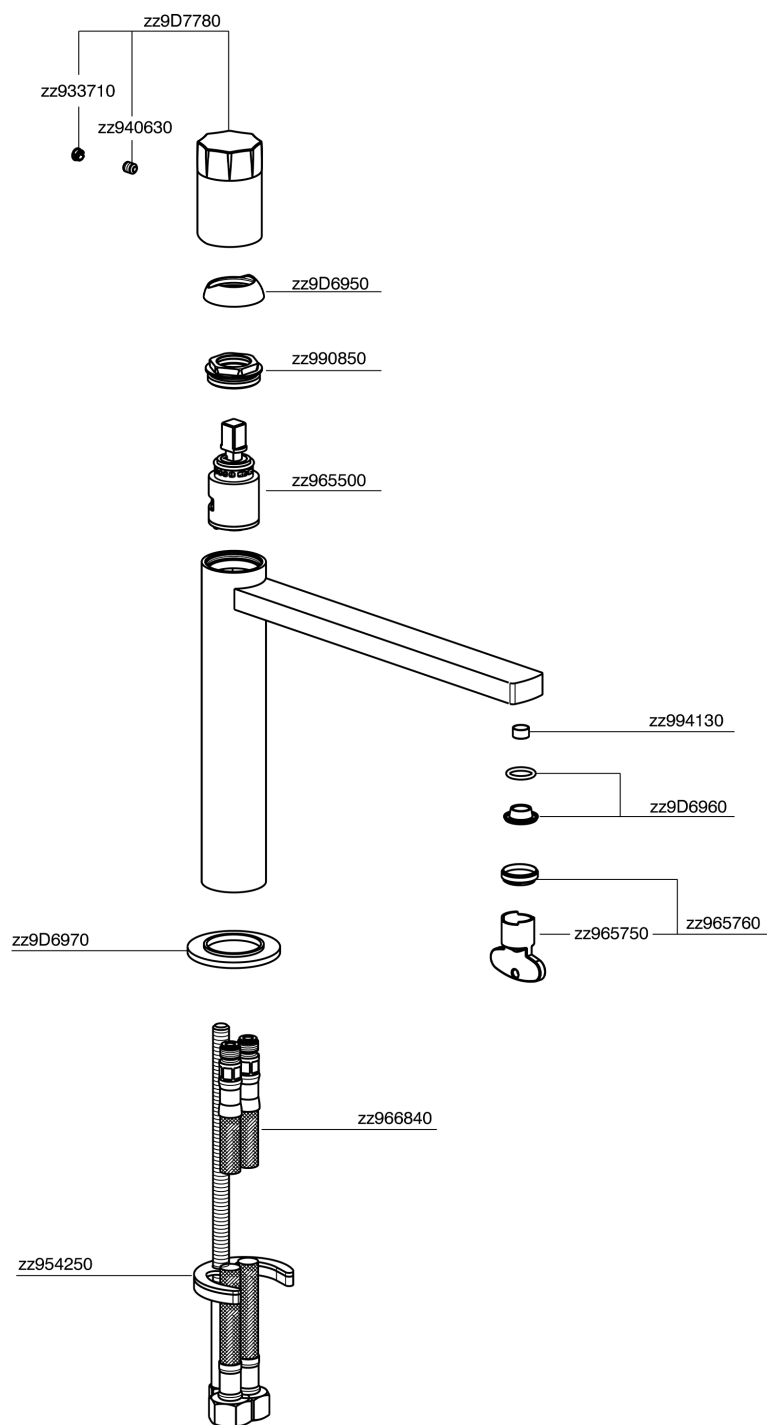

## Lavabo monomando medio MARBLE X32\_X6001504

MODELO **X6001504**

Lavabo monomando medio, sin desagüe automático, latiguillos acero G.3/8", con palanca de mármol, Inox AISI 316L

ACABADOS DISPONIBLES

**5X** 5X Acero Cepillado/Mármol Negro Marquina

CARACTERÍSTICAS

Recambio Cartucho **ZZ96550000**

**Cartucho Monomando 25 mm**

## Lavabo monomando medio MARBLE X32\_X6001504

X6001504

<https://es.cisal.it/lavabo-monomando-medio-marble-x32-x6001504>

2026-06-20