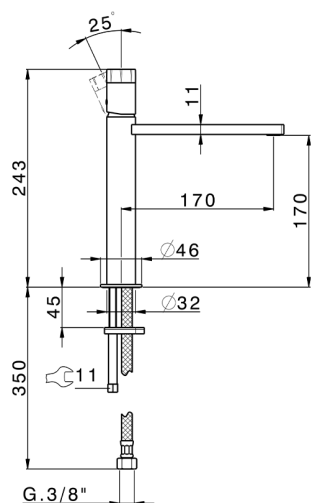

## Lavabo monomando medio MARBLE X32\_X6001504

MODELO **X6001504**

Lavabo monomando medio, sin desagüe automático, latiguillos acero G.3/8", con palanca de mármol, Inox AISI 316L

ACABADOS DISPONIBLES

**5X** 5X Acero Cepillado/Mármol Negro Marquina

CARACTERÍSTICAS

Recambio Cartucho **ZZ96550000**

**Cartucho Monomando 25 mm**

## Lavabo monomando medio MARBLE X32\_X6001504

X6001504

<https://es.cisal.it/lavabo-monomando-medio-marble-x32-x6001504>

2026-04-29