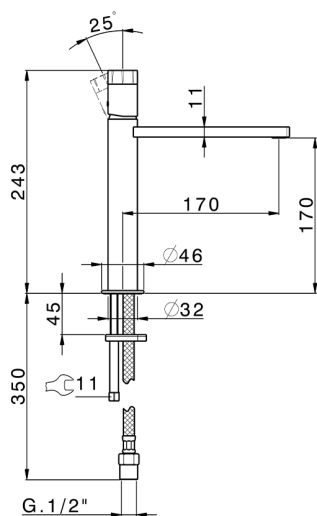

## Lavabo monomando medio MARBLE X32\_X6001504

MODELO **X6001504**

Lavabo monomando medio, sin desagüe automático, latiguillos acero G.3/8", con palanca de mármol, Inox AISI 316L

ACABADOS DISPONIBLES

**5X** 5X Acero Cepillado/Mármol Negro Marquina

CARACTERÍSTICAS

Recambio Cartucho **ZZ96550000**

**Cartucho Monomando 25 mm**

## Lavabo monomando medio MARBLE X32\_X6001504

X6001504

<https://es.cisal.it/lavabo-monomando-medio-marble-x32-x6001504>

2026-06-20