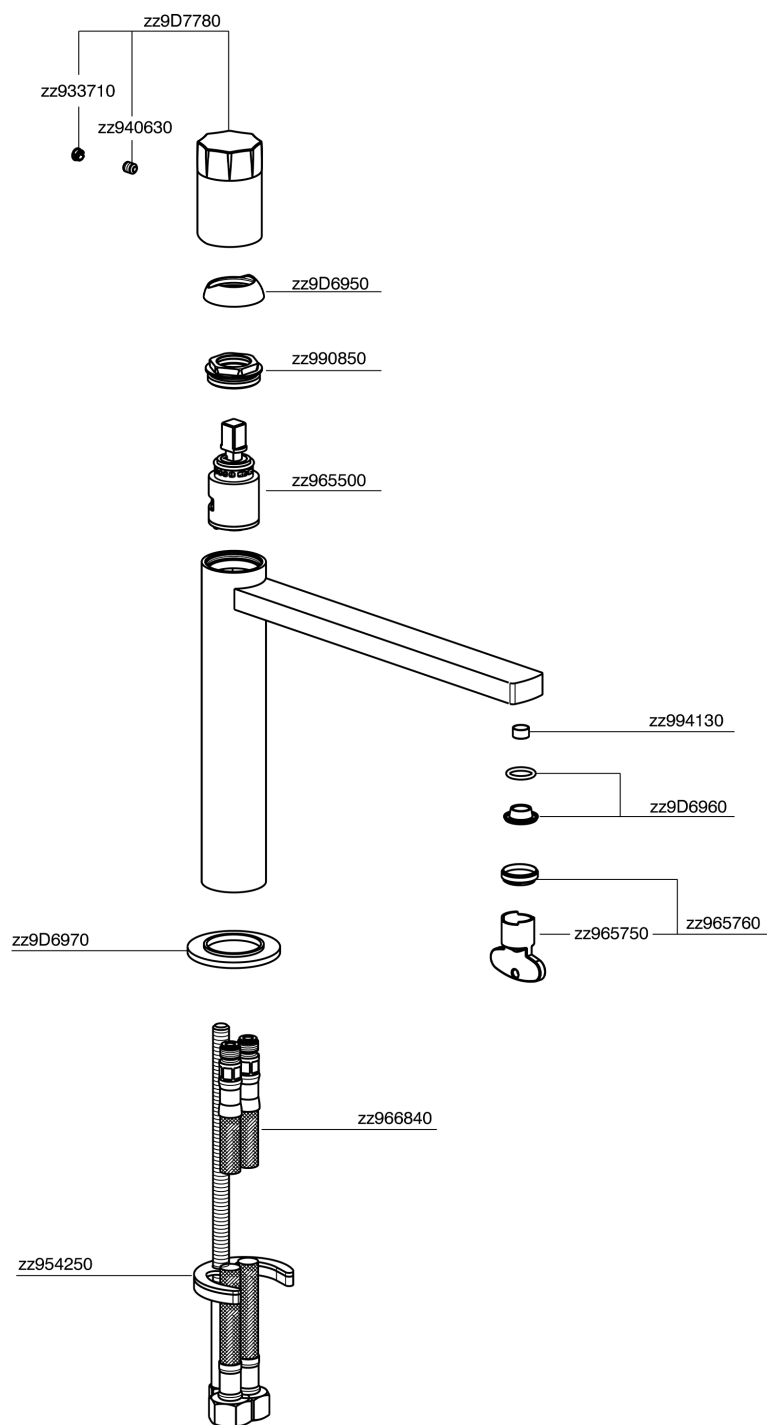

## Lavabo monomando medio MARBLE X32\_X6001504

MODELO **X6001504**

Lavabo monomando medio, sin desagüe automático, latiguillos acero G.3/8", con palanca de mármol, Inox AISI 316L

ACABADOS DISPONIBLES

**5X** 5X Acero Cepillado/Mármol Negro Marquina

CARACTERÍSTICAS

Recambio Cartucho **ZZ96550000**

**Cartucho Monomando 25 mm**

## Lavabo monomando medio MARBLE X32\_X6001504

X6001504

<https://es.cisal.it/lavabo-monomando-medio-marble-x32-x6001504>

2026-04-29