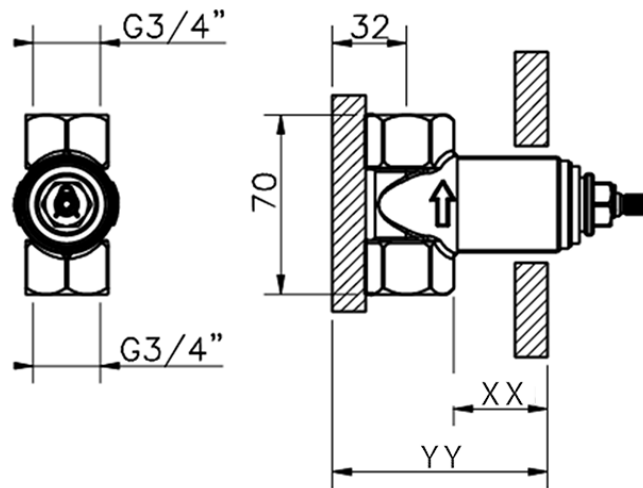

## Parte empotrada llave de paso 3/4" EMPOTRADO\_ZA003330

Piastra/Plate/Plaque/Platte/Placa

2-3mm: XX 31-46 YY 80-95

10mm: XX 25-40 YY 76-91

ZA003330

<https://es.cisal.it/parte-empotrada-llave-de-paso-3-4-empotrado-za003330>