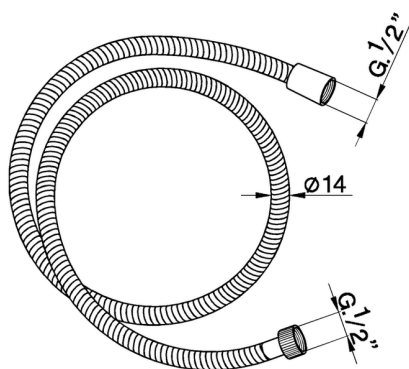

Flexible SHOWER_ZA009020

MODELO **ZA009020**

Flexible, flexible PVC 125 cm

ACABADOS DISPONIBLES

CARACTERÍSTICAS

2024-12-22