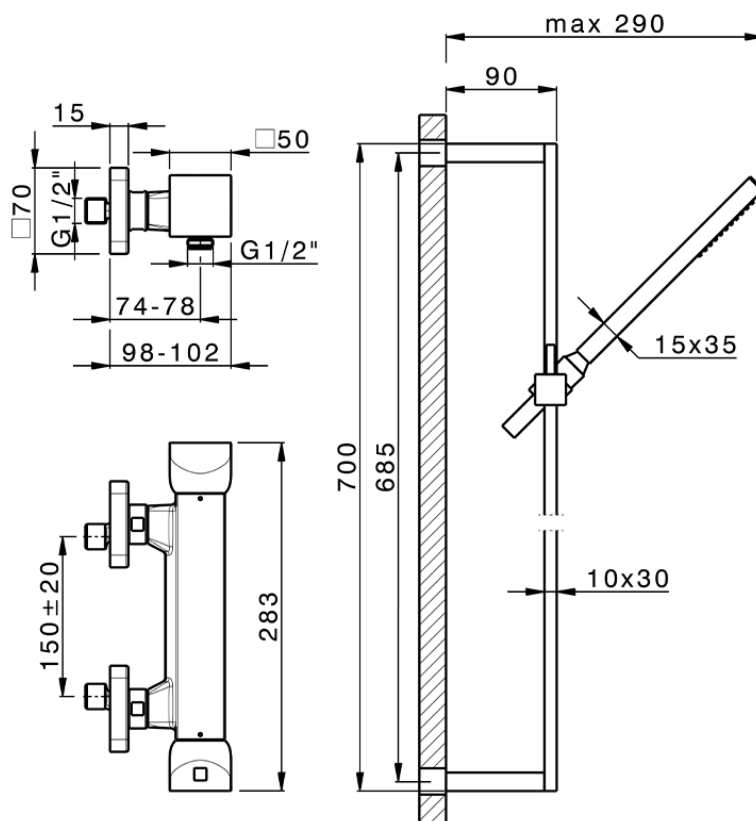

Ducha termostática con barra-corrediza HI-RISE_RIS01010

RIS01010

<https://es.cisal.it/ducha-termostatica-con-barra-corrediza-hi-rise-ris01010>

2026-04-30