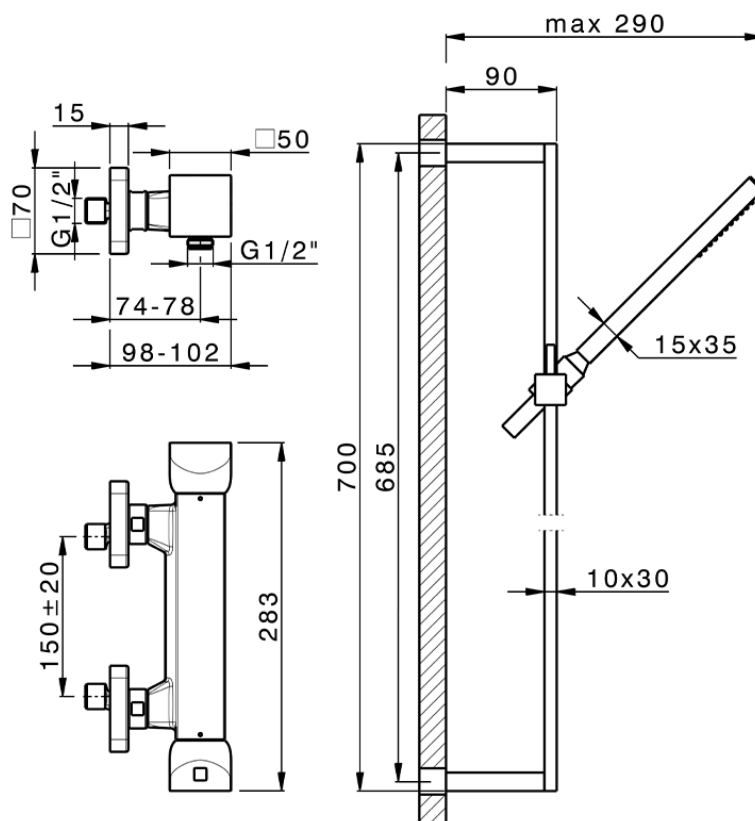

Ducha termostática con barra-corrediza HI-RISE_RIS01010

RIS01010

<https://es.cisal.it/ducha-termostatica-con-barra-corrediza-hi-rise-ris01010>

2026-06-15