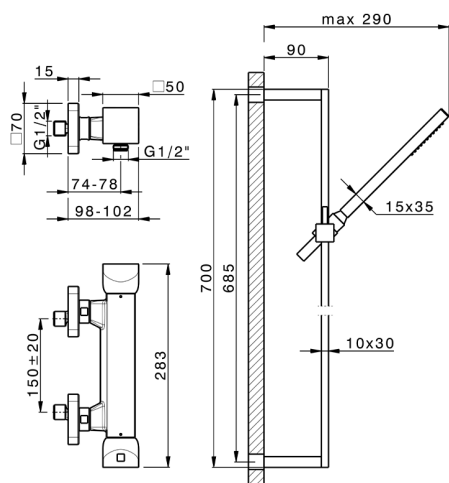

Ducha termostática con barra-corrediza HI-RISE_RIS01010

MODELO **RIS01010**

Ducha termostática con barra-corrediza, barra 70 cm con soporte corredizo, duchita una función minimalista 35x15 mm Latón, flexible liso SUPREME 150 cm