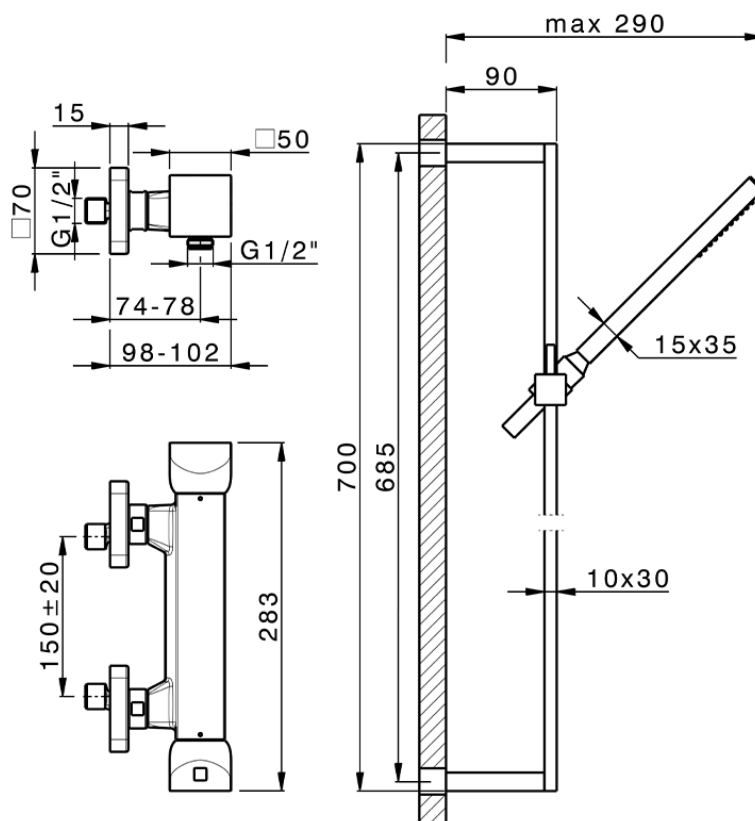

## Ducha termostática con barra-corrediza HI-RISE\_RIS01010

RIS01010

<https://es.cisal.it/ducha-termostatica-con-barra-corrediza-hi-rise-ris01010>

2026-06-15