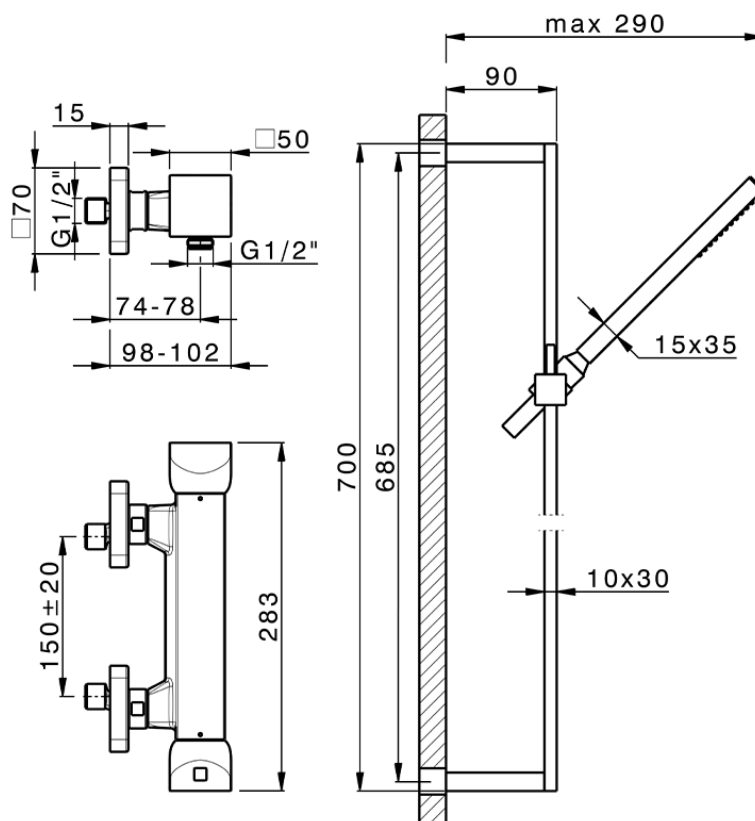

## Ducha termostática con barra-corrediza HI-RISE\_RIS01010

RIS01010

<https://es.cisal.it/ducha-termostatica-con-barra-corrediza-hi-rise-ris01010>

2026-04-30