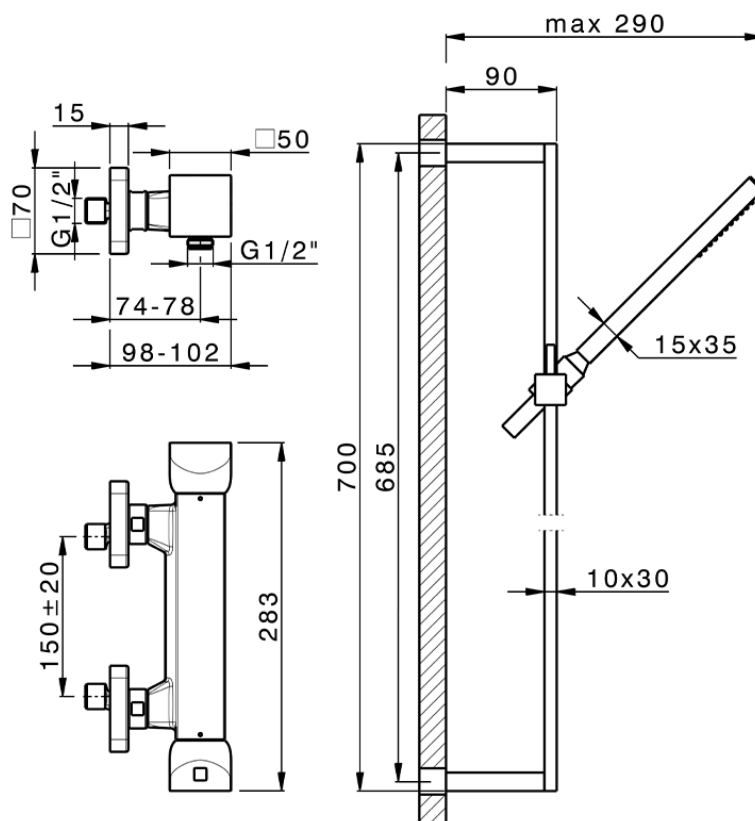

Ducha termostática con barra-corrediza HI-RISE_RIS01010

RIS01010

<https://es.cisal.it/ducha-termostatica-con-barra-corrediza-hi-rise-ris01010>

2026-04-30