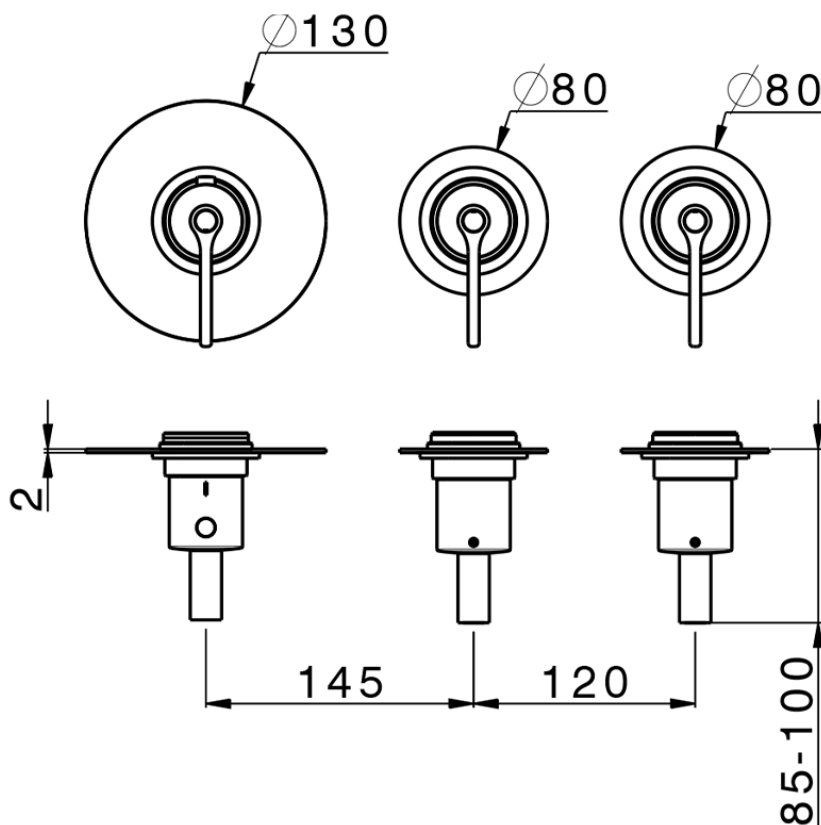

Parte externa termostático ducha 2 funciones WELLNESS_GL00R200

GL00R200

<https://es.cisal.it/parte-externa-termostatico-ducha-2-funciones-wellness-gl00r200>

ZA00V200

<https://es.cisal.it/parte-empotrada-termostatico-ducha-2-funciones-empotrado-za00v200>

ZA00R200

<https://es.cisal.it/parte-empotrada-termostatico-ducha-2-funciones-empotrado-za00r200>

2025-01-15