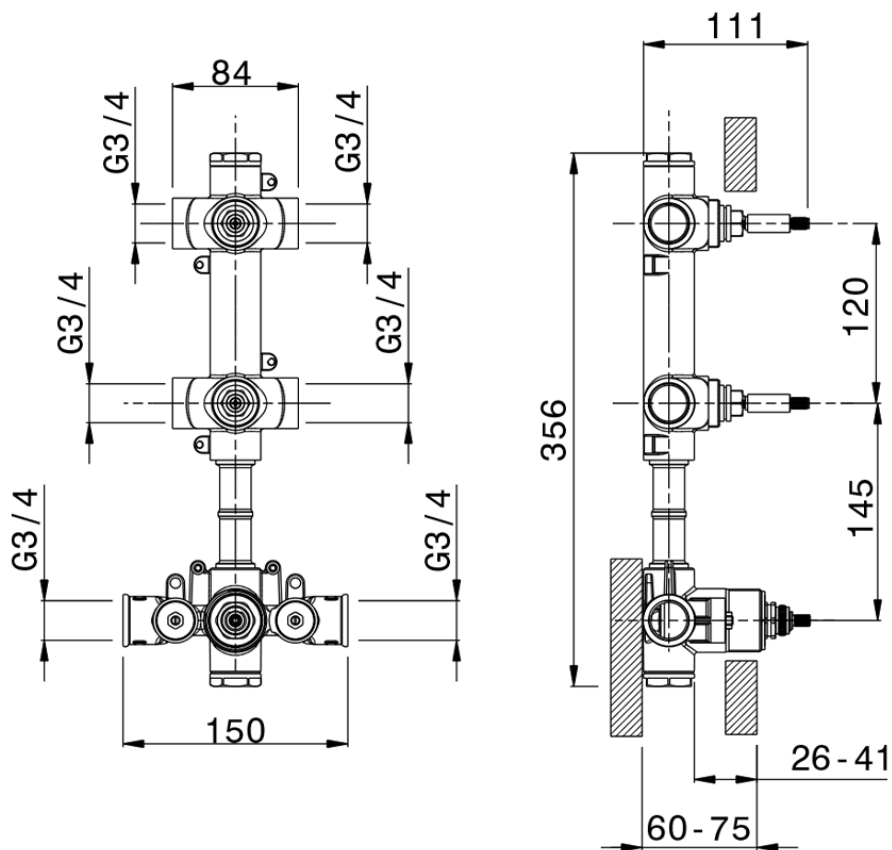

Parte externa termostático ducha 2 funciones WELLNESS_GL00R200

GL00R200

<https://es.cisal.it/parte-externa-termostatico-ducha-2-funciones-wellness-gl00r200>

ZA00V200

<https://es.cisal.it/parte-empotrada-termostatico-ducha-2-funciones-empotrado-za00v200>

ZA00R200

<https://es.cisal.it/parte-empotrada-termostatico-ducha-2-funciones-empotrado-za00r200>

2025-01-15