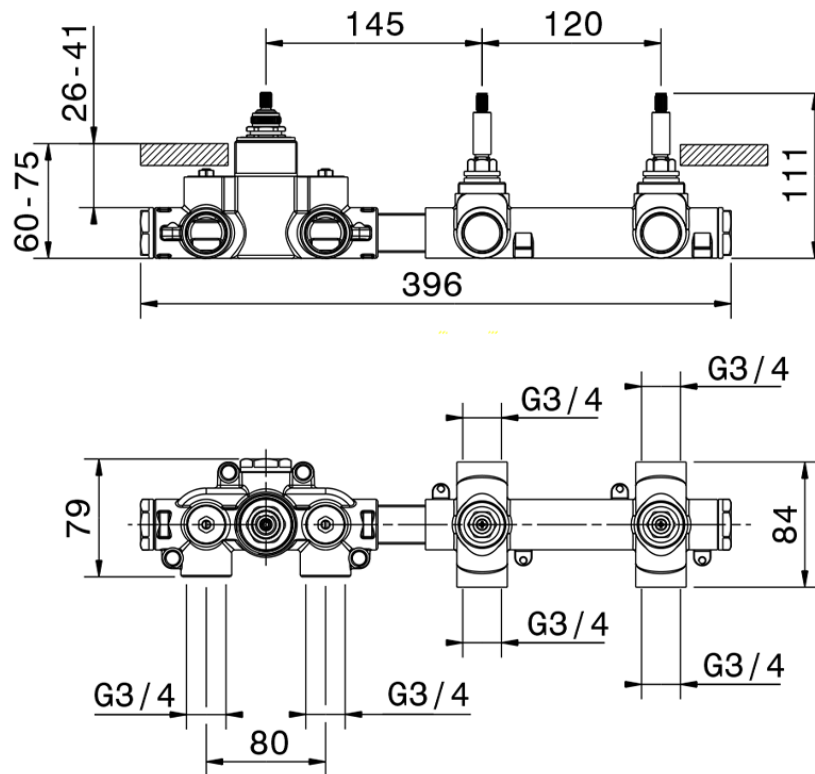

Parte externa termostático ducha 2 funciones WELLNESS_GL00R200

GL00R200

<https://es.cisal.it/parte-externa-termostatico-ducha-2-funciones-wellness-gl00r200>

ZA00V200

<https://es.cisal.it/parte-empotrada-termostatico-ducha-2-funciones-empotrado-za00v200>

ZA00R200

<https://es.cisal.it/parte-empotrada-termostatico-ducha-2-funciones-empotrado-za00r200>

2025-01-15