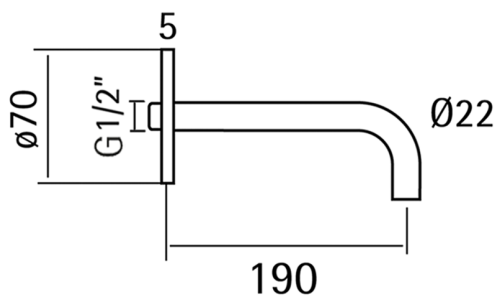

Caño de erogación XION_XI000240

MODELO **XI000240**

Caño de erogación, L.190 mm, conexión 1/2" M, Inox AISI 316L

ACABADOS DISPONIBLES

D1 D1 Inox Cepillado

CARACTERÍSTICAS

2026-05-03