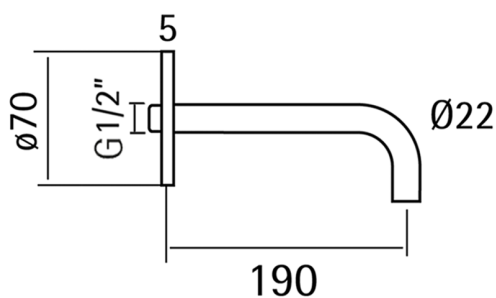

## Caño de erogación XION\_XI000240

MODELO **XI000240**

Caño de erogación, L.190 mm, conexión 1/2" M, Inox AISI 316L

ACABADOS DISPONIBLES

**D1** D1 Inox Cepillado

CARACTERÍSTICAS

2026-06-19