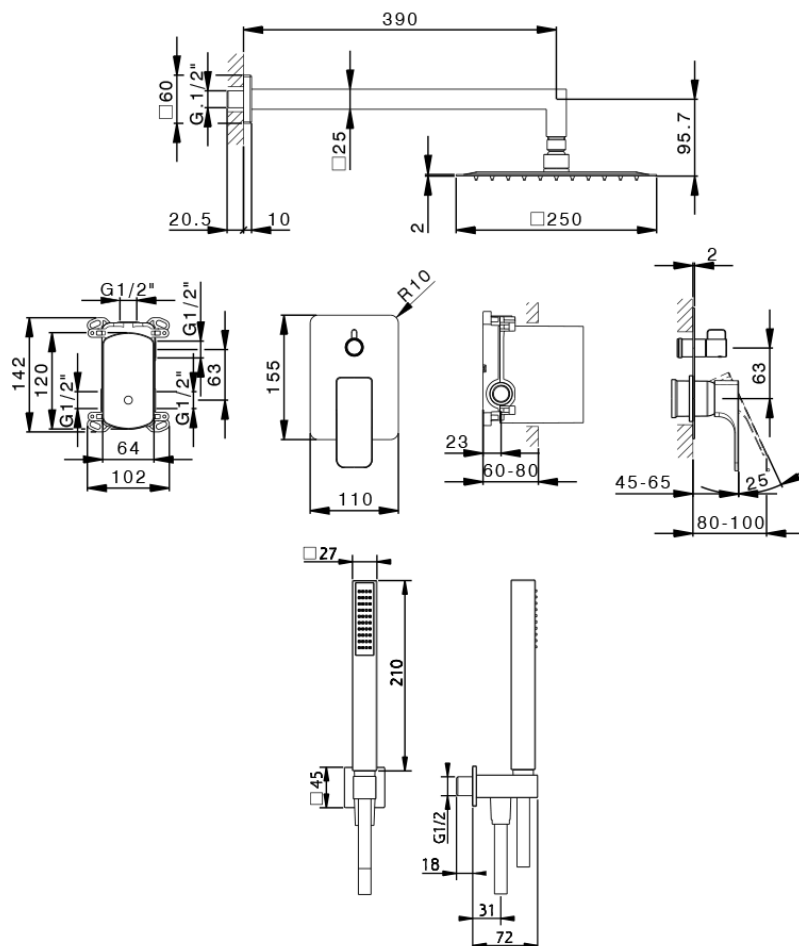

Conjunto ducha monomando empotrado CUBIC_CU0KM030

CU0KM030

<https://es.cisal.it/conjunto-ducha-monomando-empotrado-cubic-cu0km030>

2025-01-15