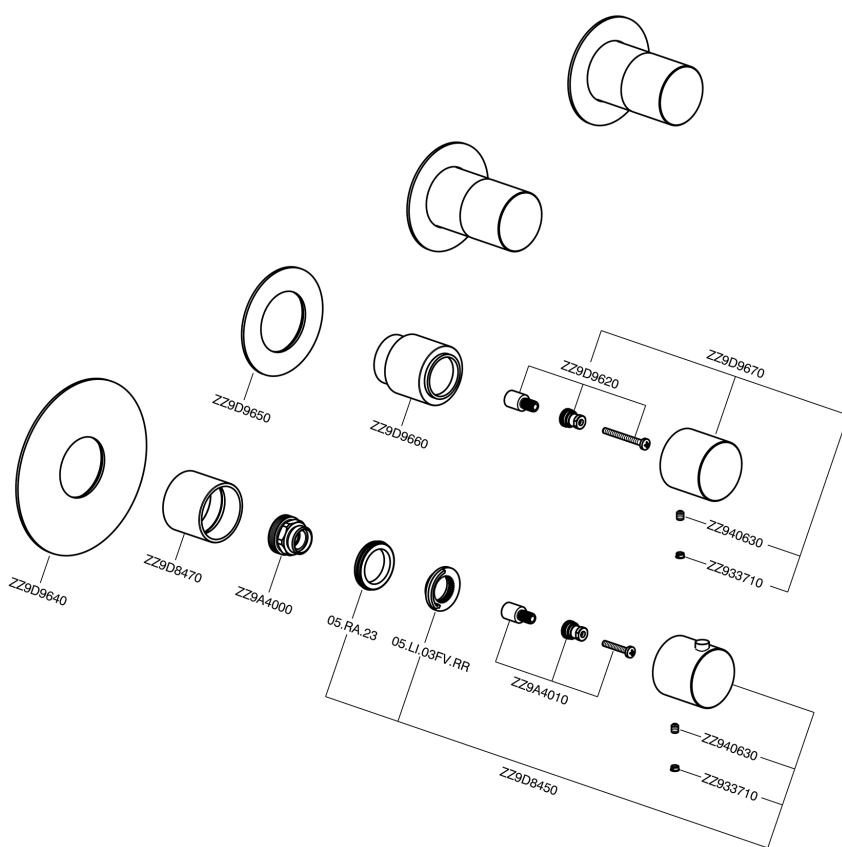

## Parte externa termostático ducha 3 funciones SMOOTH X32\_X300R300

X300R300

<https://es.cisal.it/parte-externa-termostatico-ducha-3-funciones-smooth-x32-x300r300>

## Parte empotrada termostático 3 funciones EMPOTRADO\_ZA00V300

ZA00V300

<https://es.cisal.it/parte-empotrada-termostatico-3-funciones-empotrado-za00v300>

## Parte empotrada termostático 3 funciones EMPOTRADO\_ZA00R300

ZA00R300

<https://es.cisal.it/parte-empotrada-termostatico-3-funciones-empotrado-za00r300>

2026-04-29