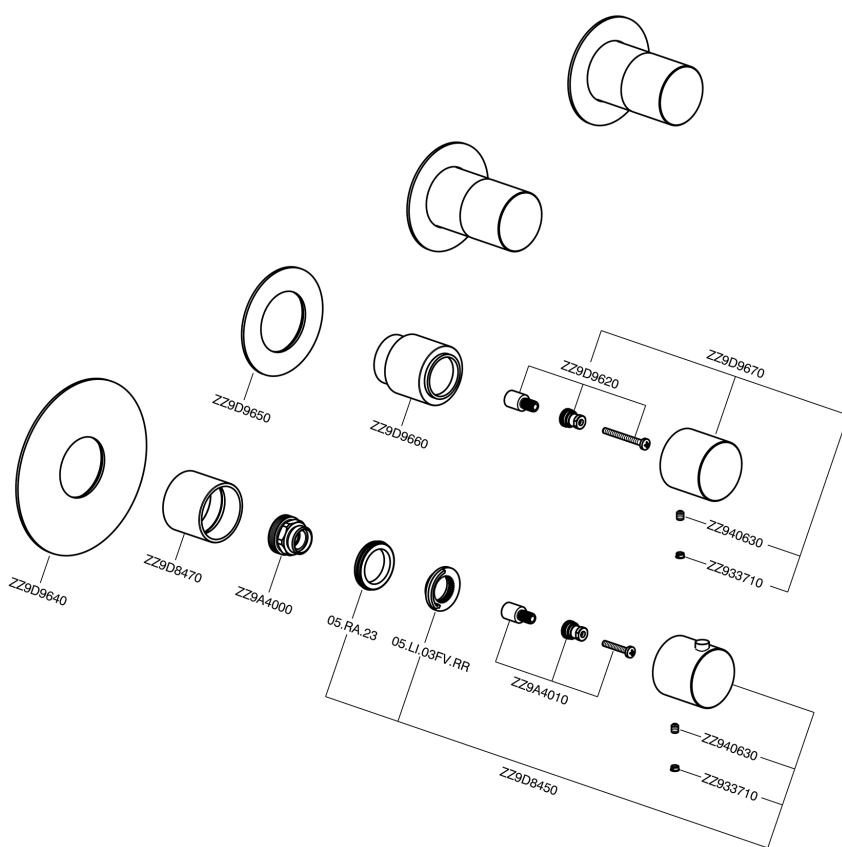

Parte externa termostático ducha 3 funciones SMOOTH X32_X300R300

X300R300

<https://es.cisal.it/parte-externa-termostatico-ducha-3-funciones-smooth-x32-x300r300>

Parte empotrada termostático 3 funciones EMPOTRADO_ZA00V300

ZA00V300

<https://es.cisal.it/parte-empotrada-termostatico-3-funciones-empotrado-za00v300>

Parte empotrada termostático 3 funciones EMPOTRADO_ZA00R300

ZA00R300

<https://es.cisal.it/parte-empotrada-termostatico-3-funciones-empotrado-za00r300>