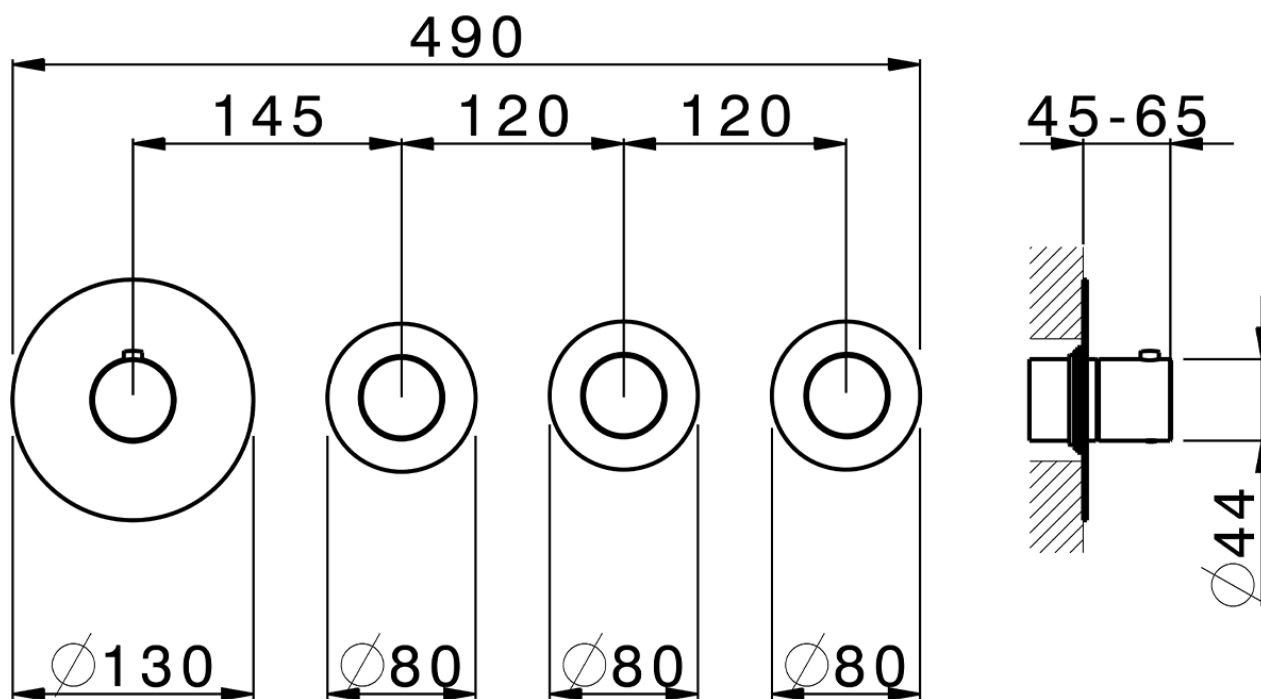

Parte externa termostático ducha 3 funciones SMOOTH X32_X300R300

X300R300

<https://es.cisal.it/parte-externa-termostatico-ducha-3-funciones-smooth-x32-x300r300>

ZA00V300

<https://es.cisal.it/parte-empotrada-termostatico-3-funciones-empotrado-za00v300>

ZA00R300

<https://es.cisal.it/parte-empotrada-termostatico-3-funciones-empotrado-za00r300>

2026-06-19