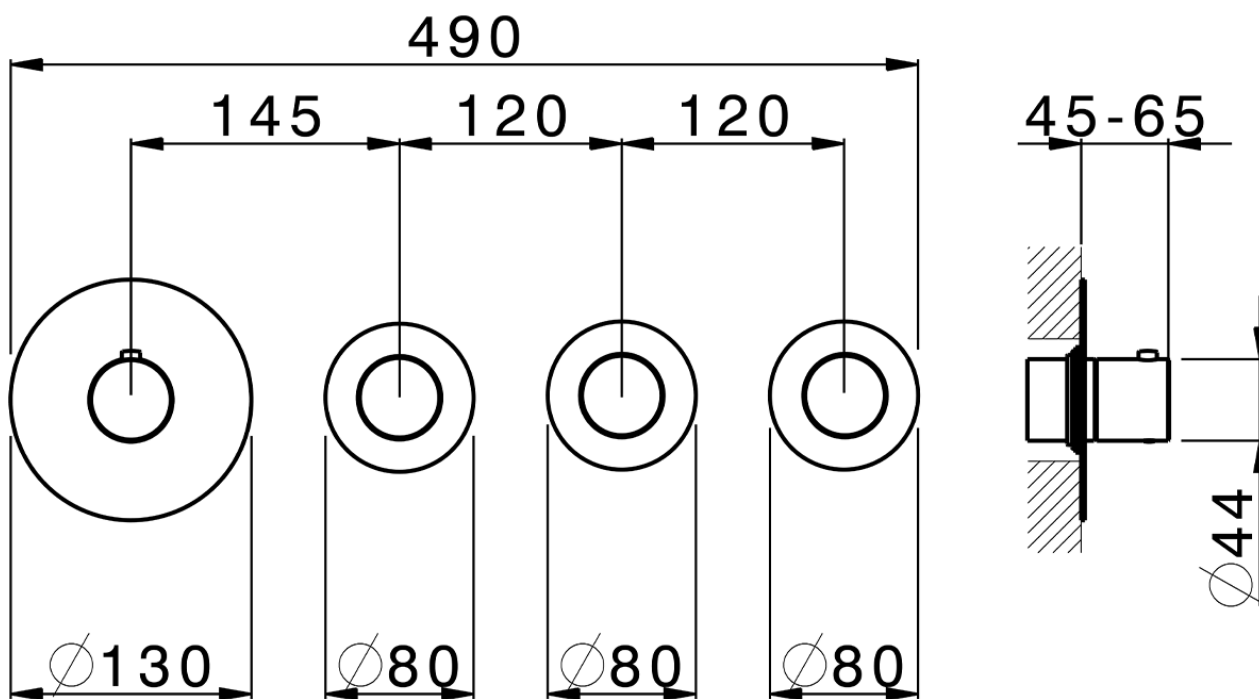

## Parte externa termostático ducha 3 funciones SMOOTH X32\_X300R300

X300R300

<https://es.cisal.it/parte-externa-termostatico-ducha-3-funciones-smooth-x32-x300r300>

ZA00V300

<https://es.cisal.it/parte-empotrada-termostatico-3-funciones-empotrado-za00v300>

ZA00R300

<https://es.cisal.it/parte-empotrada-termostatico-3-funciones-empotrado-za00r300>

2026-04-29