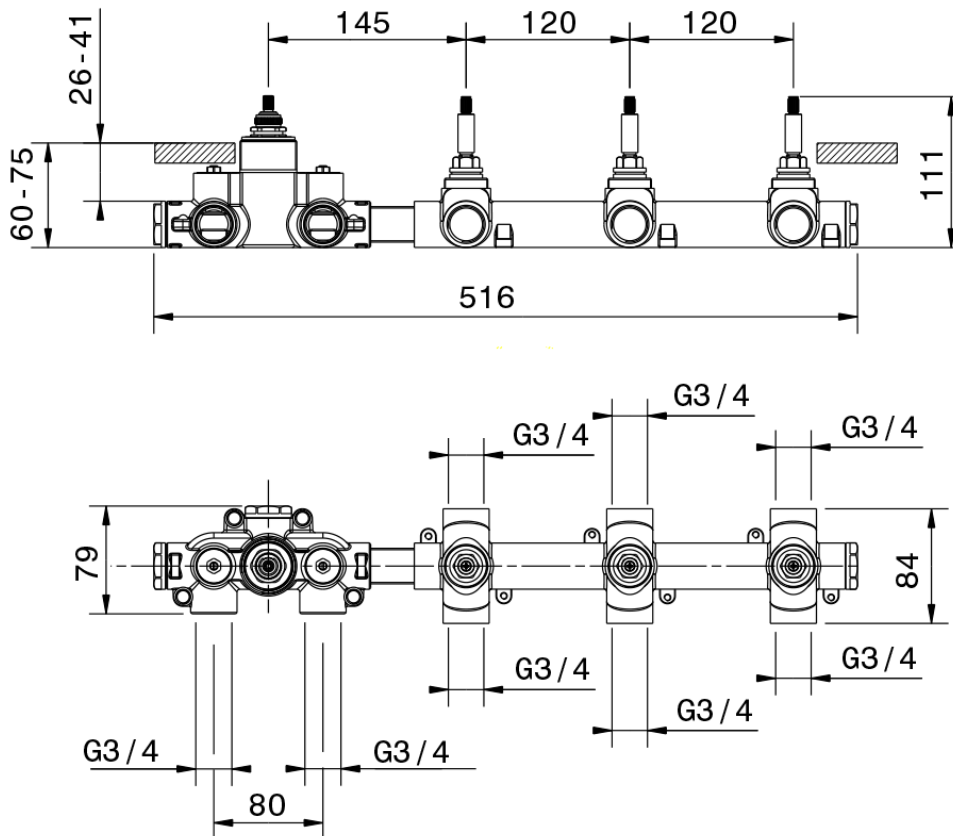

## Parte externa termostático ducha 3 funciones SMOOTH X32\_X300R300

X300R300

<https://es.cisal.it/parte-externa-termostatico-ducha-3-funciones-smooth-x32-x300r300>

ZA00V300

<https://es.cisal.it/parte-empotrada-termostatico-3-funciones-empotrado-za00v300>

ZA00R300

<https://es.cisal.it/parte-empotrada-termostatico-3-funciones-empotrado-za00r300>

2026-04-29