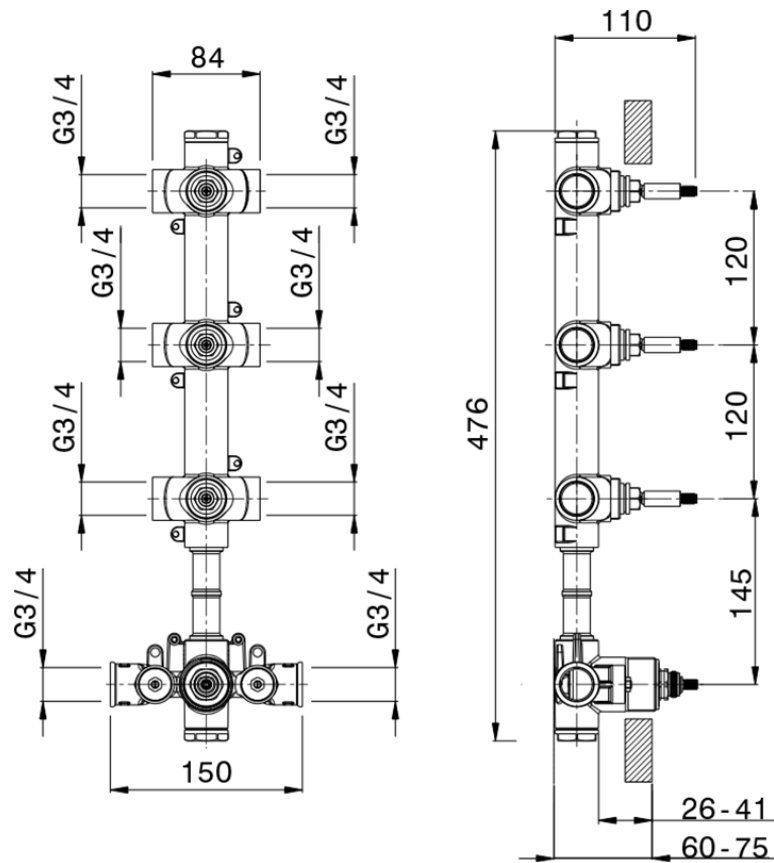

## Parte externa termostático ducha 3 funciones SMOOTH X32\_X300R300

X300R300

<https://es.cisal.it/parte-externa-termostatico-ducha-3-funciones-smooth-x32-x300r300>

ZA00V300

<https://es.cisal.it/parte-empotrada-termostatico-3-funciones-empotrado-za00v300>

ZA00R300

<https://es.cisal.it/parte-empotrada-termostatico-3-funciones-empotrado-za00r300>

2026-04-29