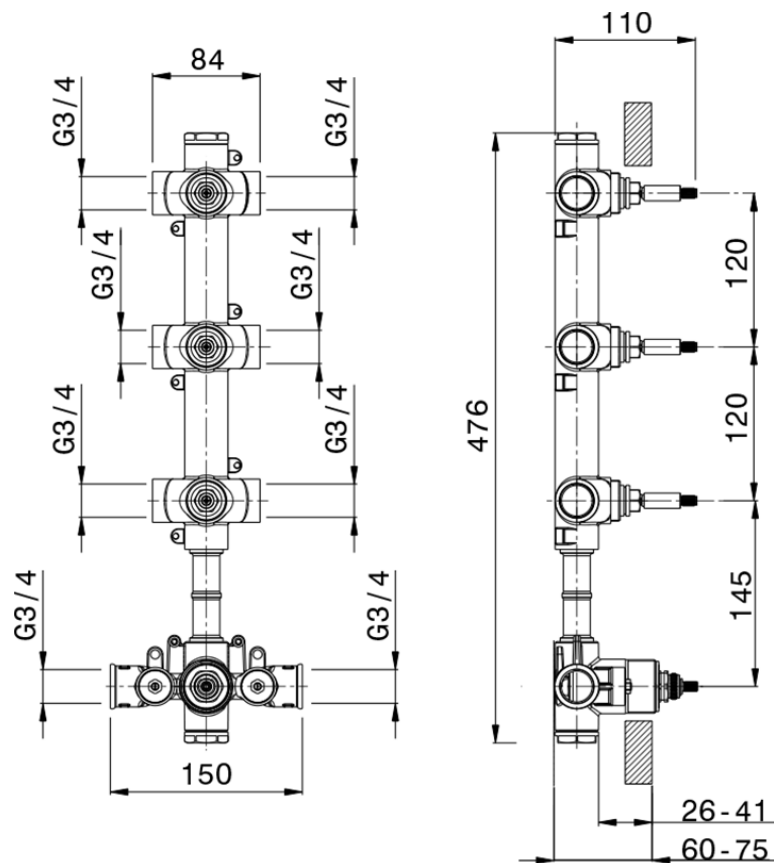

Parte externa termostático ducha 3 funciones SMOOTH X32_X300R300

X300R300

<https://es.cisal.it/parte-externa-termostatico-ducha-3-funciones-smooth-x32-x300r300>

ZA00V300

<https://es.cisal.it/parte-empotrada-termostatico-3-funciones-empotrado-za00v300>

ZA00R300

<https://es.cisal.it/parte-empotrada-termostatico-3-funciones-empotrado-za00r300>

2026-06-19