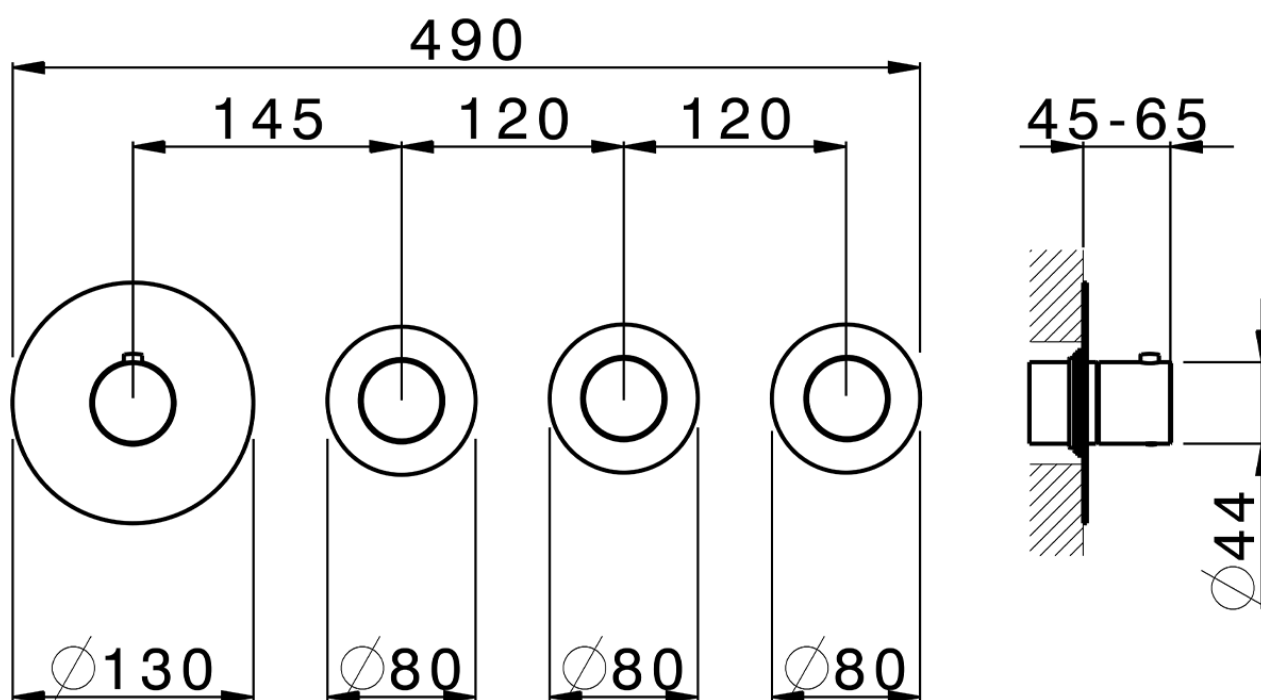

**Parte externa termostático ducha 3 funciones SMOOTH X32\_X300R300**

X300R300

<https://es.cisal.it/parte-externa-termostatico-ducha-3-funciones-smooth-x32-x300r300>

ZA00V300

<https://es.cisal.it/parte-empotrada-termostatico-3-funciones-empotrado-za00v300>

ZA00R300

<https://es.cisal.it/parte-empotrada-termostatico-3-funciones-empotrado-za00r300>

2026-06-20