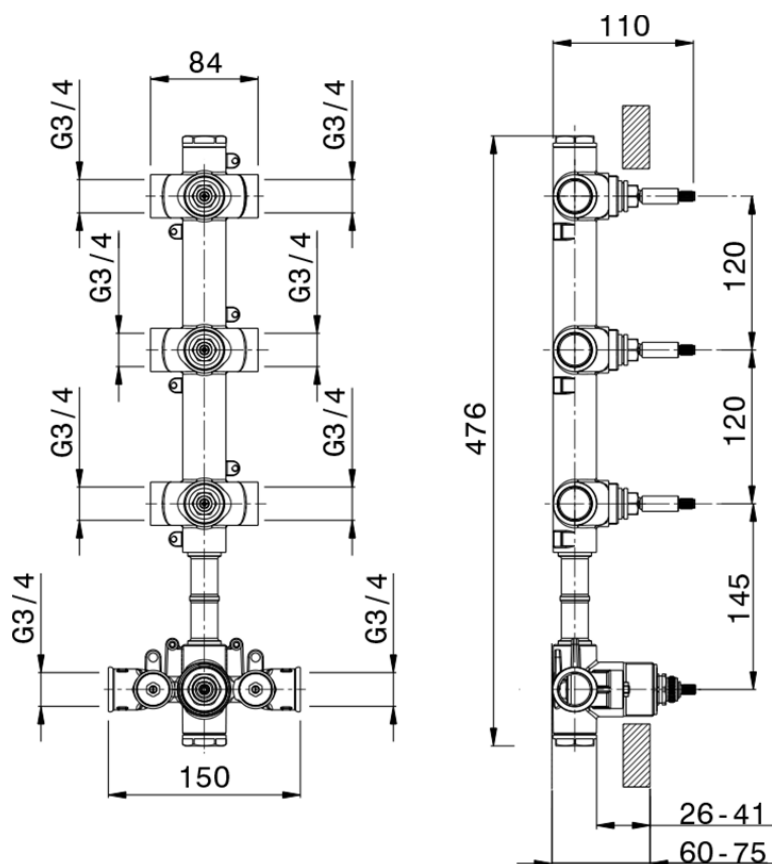

Parte externa termostático ducha 3 funciones SMOOTH X32_X300R300

X300R300

<https://es.cisal.it/parte-externa-termostatico-ducha-3-funciones-smooth-x32-x300r300>

ZA00V300

<https://es.cisal.it/parte-empotrada-termostatico-3-funciones-empotrado-za00v300>

ZA00R300

<https://es.cisal.it/parte-empotrada-termostatico-3-funciones-empotrado-za00r300>

2026-05-02