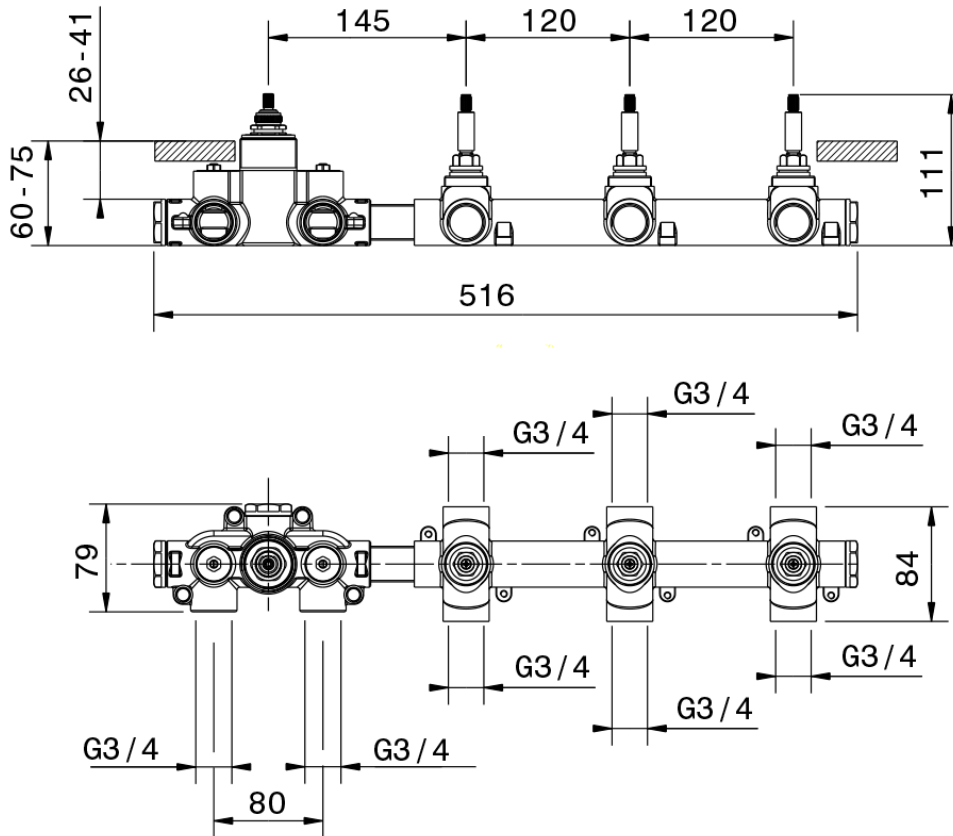

Parte externa termostático ducha 3 funciones SMOOTH X32_X300R300

X300R300

<https://es.cisal.it/parte-externa-termostatico-ducha-3-funciones-smooth-x32-x300r300>

ZA00V300

<https://es.cisal.it/parte-empotrada-termostatico-3-funciones-empotrado-za00v300>

ZA00R300

<https://es.cisal.it/parte-empotrada-termostatico-3-funciones-empotrado-za00r300>

2026-06-19