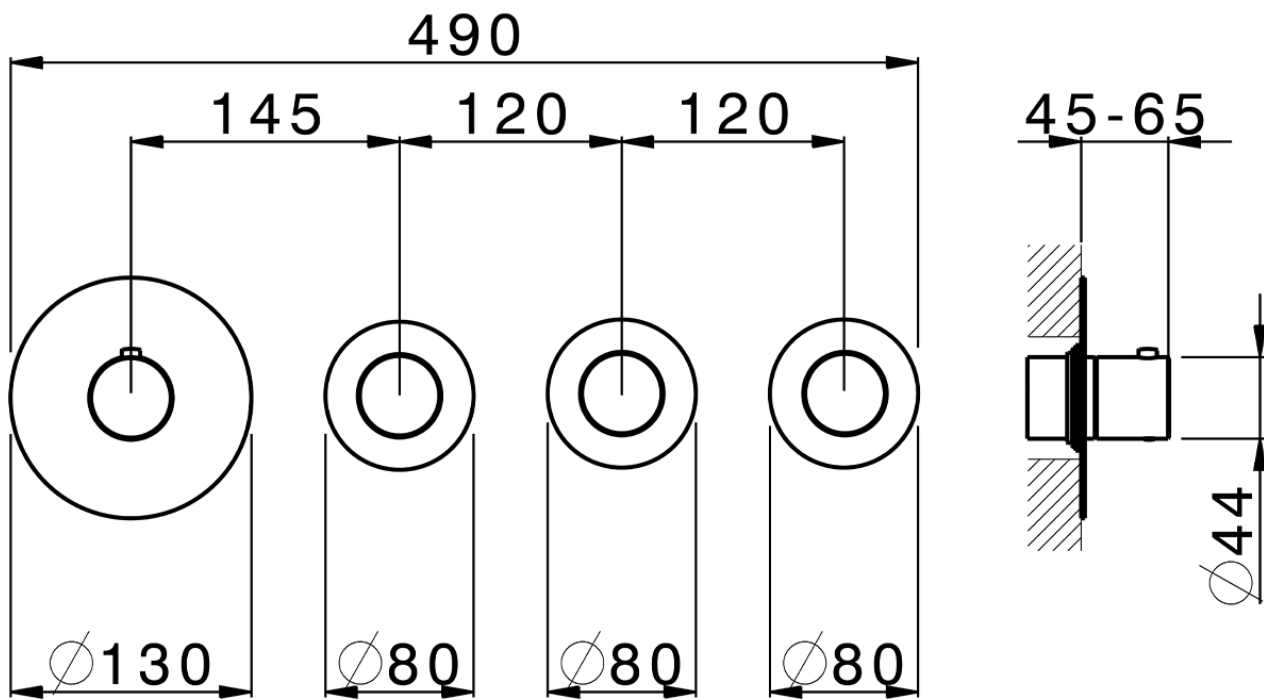

Parte externa termostático ducha 3 funciones SMOOTH X32_X300R300

X300R300

<https://es.cisal.it/parte-externa-termostatico-ducha-3-funciones-smooth-x32-x300r300>

ZA00V300

<https://es.cisal.it/parte-empotrada-termostatico-3-funciones-empotrado-za00v300>

ZA00R300

<https://es.cisal.it/parte-empotrada-termostatico-3-funciones-empotrado-za00r300>

2026-05-02