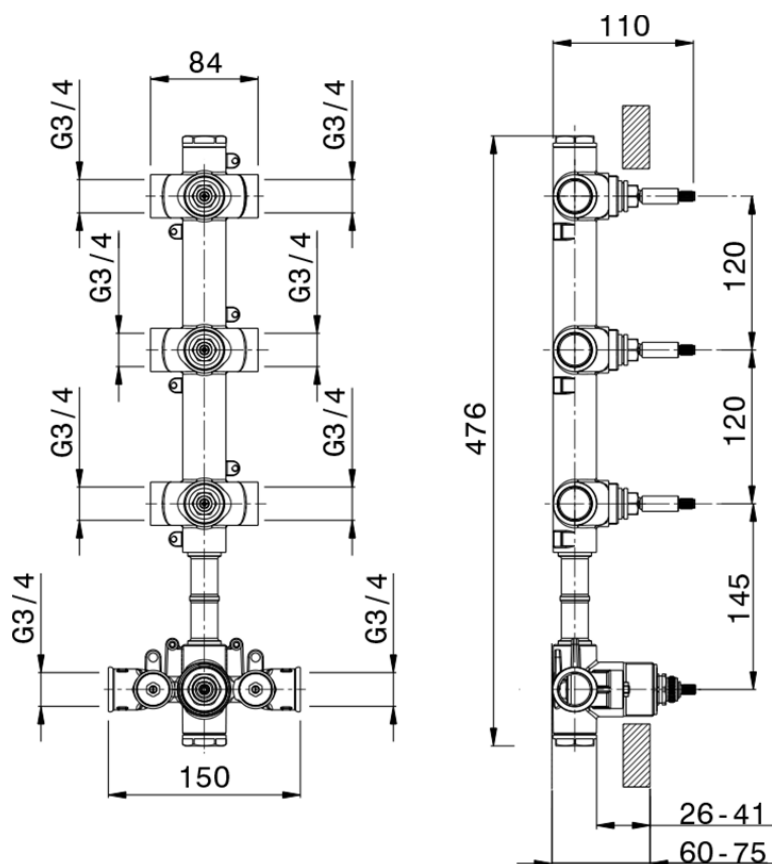

**Parte externa termostático ducha 3 funciones SMOOTH X32\_X300R300**

X300R300

<https://es.cisal.it/parte-externa-termostatico-ducha-3-funciones-smooth-x32-x300r300>

ZA00V300

<https://es.cisal.it/parte-empotrada-termostatico-3-funciones-empotrado-za00v300>

ZA00R300

<https://es.cisal.it/parte-empotrada-termostatico-3-funciones-empotrado-za00r300>

2026-06-20