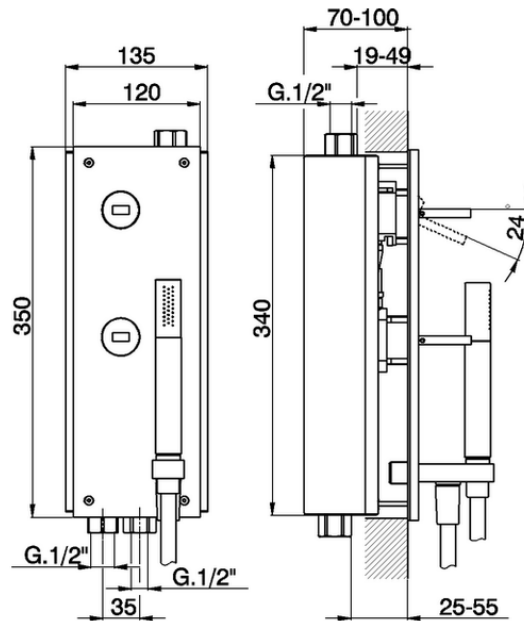

Baño/ducha monomando empotrado WAVE_WA000210

WA000210

<https://es.cisal.it/bano-ducha-monomando-empotrado-wave-wa000210>

2026-06-19