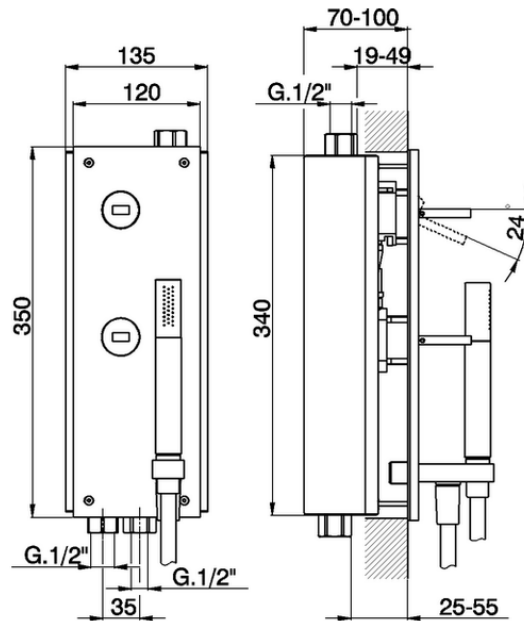

Baño/ducha monomando empotrado WAVE_WA000210

WA000210

<https://es.cisal.it/bano-ducha-monomando-empotrado-wave-wa000210>

2026-05-01