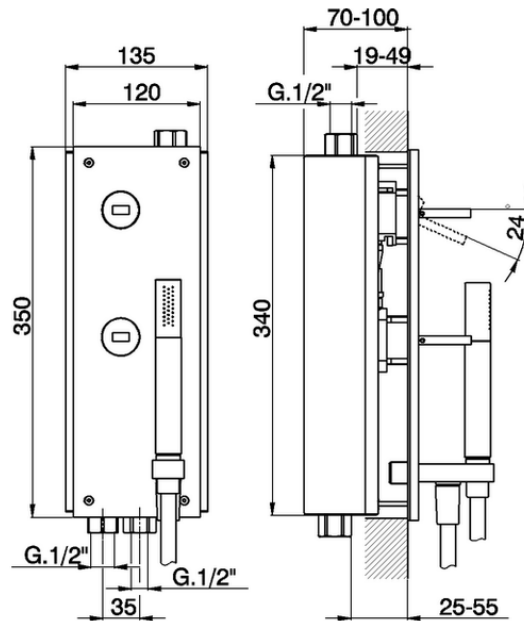

Baño/ducha monomando empotrado WAVE_WA000210

WA000210

<https://es.cisal.it/bano-ducha-monomando-empotrado-wave-wa000210>

2026-06-15