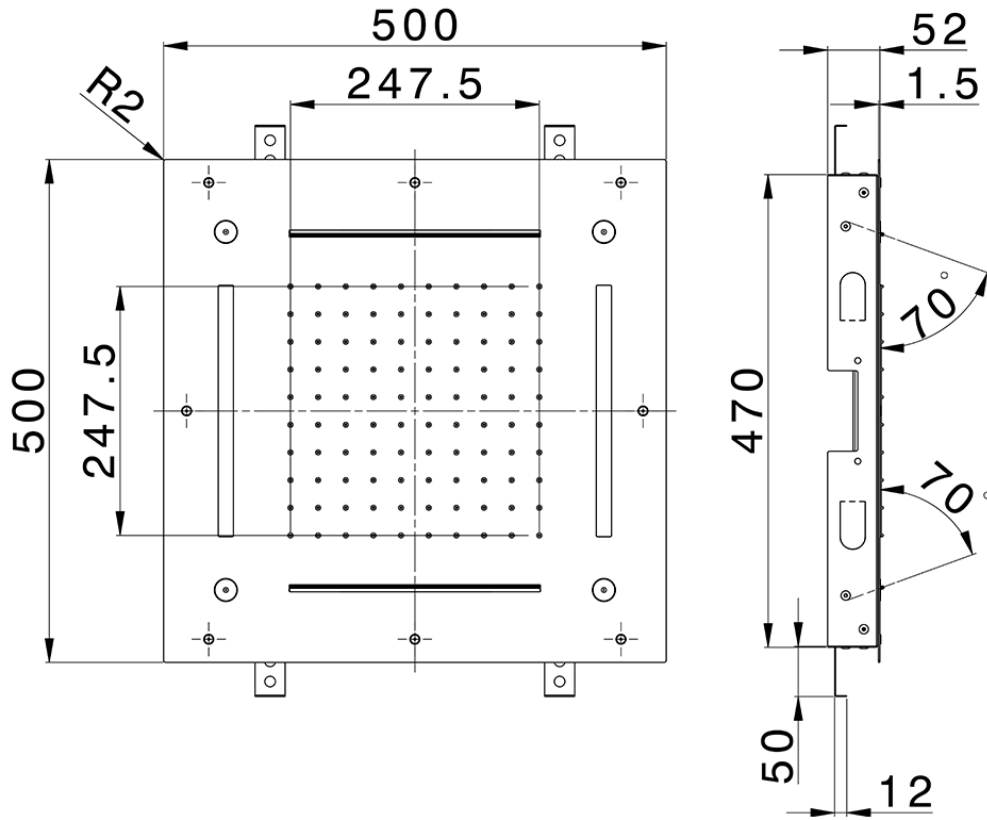

Rociador de techo con cromoterapia 500x500 mm ZEN SHOWER_ZS0C0090

ZS0C0090

<https://es.cisal.it/rociador-de-techo-con-cromoterapia-500x500-mm-zen-shower-zs0c0090>

2024-12-22