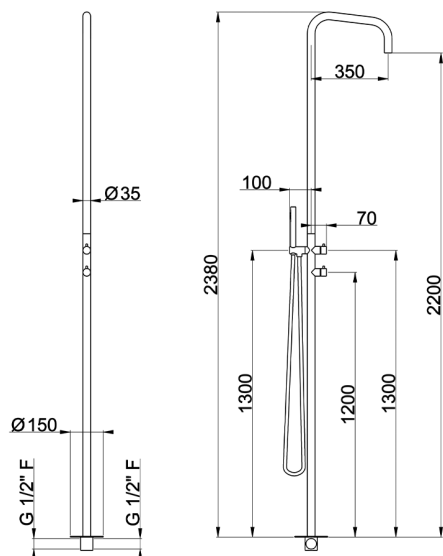

Columna de ducha progresiva WELLNESS_XI005100

MODELO **XI005100**

Columna de ducha progresiva,desviador 2 salidas,para exterior/interior de suelo,Aireador chorro lluvia,duchita una función minimal Ø 26 mm de INOX,INOX AISI 316L

ACABADOS DISPONIBLES

D1 D1 Inox Cepillado

CARACTERÍSTICAS

Recambio Cartucho **ZZ9E521000**

Cartucho Monomando Progresivo 25 mm

2024-12-22