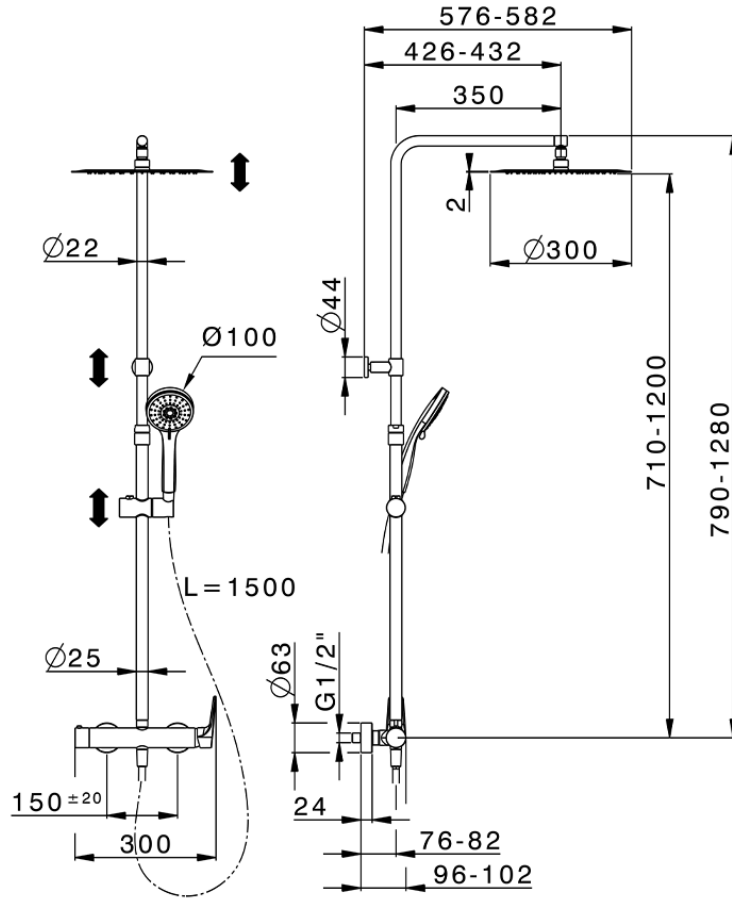

Columna monomando ducha 2 funciones ROCK&ROLL_RK004030

RK004030

<https://es.cisal.it/columna-monomando-ducha-2-funciones-rockroll-rk004030>

2026-06-15