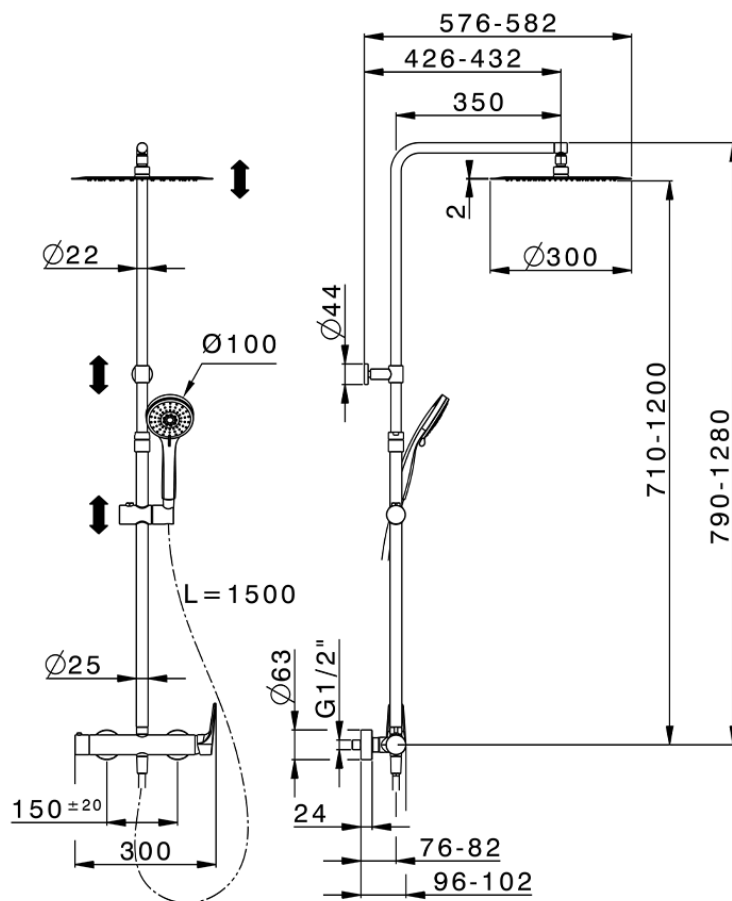

## Columna monomando ducha 2 funciones ROCK&ROLL\_RK004030

RK004030

<https://es.cisal.it/columna-monomando-ducha-2-funciones-rockroll-rk004030>

2026-05-01