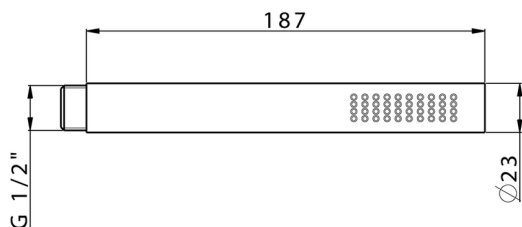

Duchita Minimalista de Latón SHOWER_DS014460

MODELO **DS014460**

Duchita Minimalista de Latón, una función
18,7x2,3x1,5 de Latón

ACABADOS DISPONIBLES

- **21** 21 Cromo
- **2P** 2P Oro Rosa
- **2Q** 2Q Black Titanium
- **40** 40 Negro Mate
- **4Q** 4Q Blanco Mate

CARACTERÍSTICAS

2024-12-22