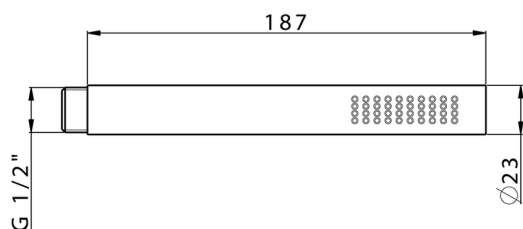

Duchita Minimalista de Latón SHOWER_DS014460

MODELO **DS014460**

Duchita Minimalista de Latón, una función
18,7x2,3x1,5 de Latón

ACABADOS DISPONIBLES

-  **21** 21 Cromo
-  **2P** 2P Oro Rosa
-  **2Q** 2Q Black Titanium
-  **40** 40 Negro Mate
-  **4Q** 4Q Blanco Mate