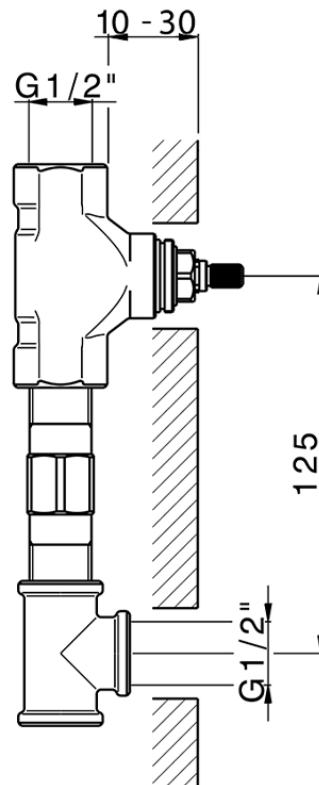

**Parte externa lavabo de pared GRACE\_GS013510**

GS013510

<https://es.cisal.it/parte-externa-lavabo-de-pared-grace-gs013510>

ZA033511

<https://es.cisal.it/parte-empotrada-lavabo-de-pared-empotrado-za033511>