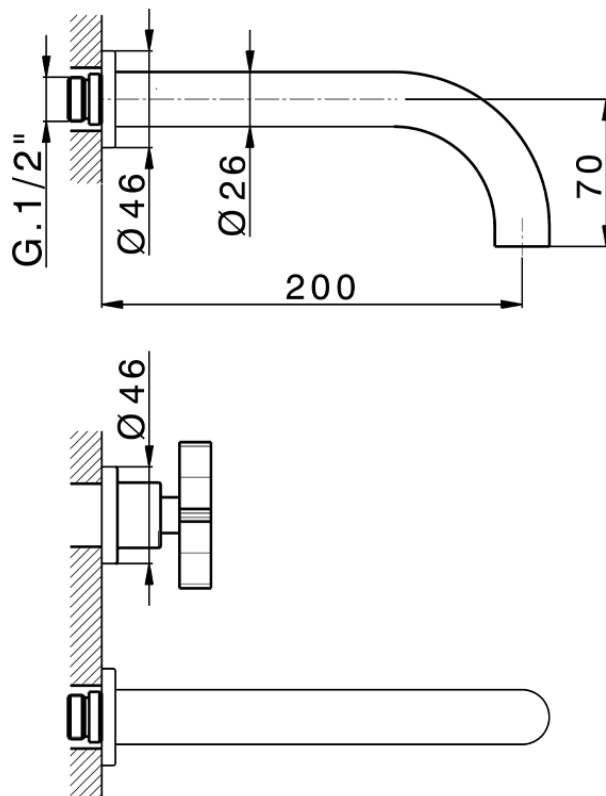

**Parte externa lavabo de pared GRACE\_GS013510**

GS013510

<https://es.cisal.it/parte-externa-lavabo-de-pared-grace-gs013510>

ZA033511

<https://es.cisal.it/parte-empotrada-lavabo-de-pared-empotrado-za033511>