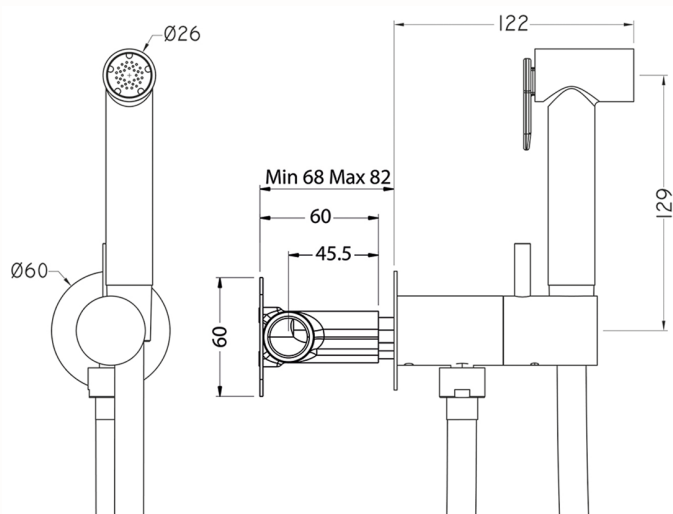

## Kit ducha higiénica para bidé DUCHAS HIGIÉNICAS\_CV007975

MODELO **CV007975**

Kit ducha higiénica para bidé, soporte mural redondo, mezclador progresivo agua caliente-fría, comprensivo de parte empotrada, ducha higiénica de Latón - flexible PVC 120 cm

### Duchita higiénica

Ducha higiénica, para el cuidado de la higiene personal.